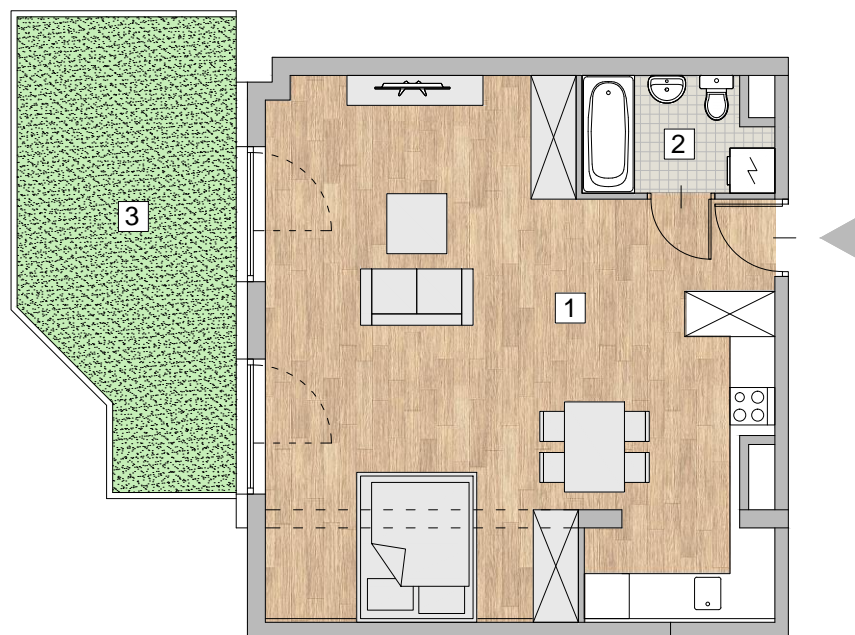

RZUT MIESZKANIA - PRZYKŁADOWA ARANŻACJA

ZESTAWIENIE POWIERZCHNI

1. POKÓJ Z ANEKSEM KUCHENNYM 43,37 m<sup>2</sup>  
2. ŁAZIENKA 3,59 m<sup>2</sup>

RAZEM 46,96 m<sup>2</sup>

3. OGRÓDEK 16 m<sup>2</sup>

LOKALIZACJA MIESZKANIA - PIĘTRO 1