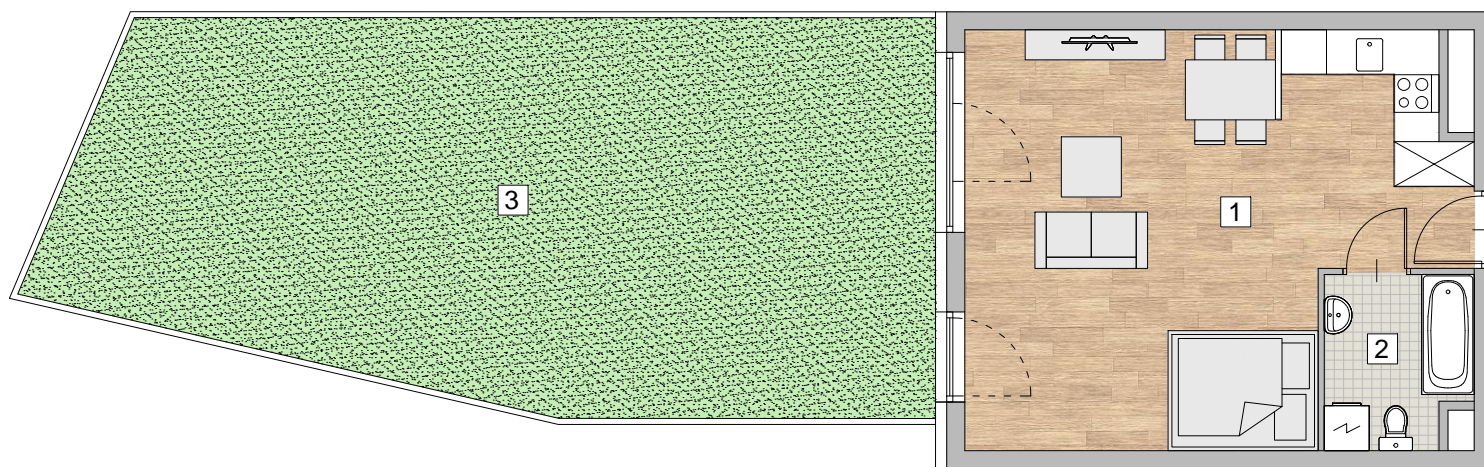

RZUT MIESZKANIA - PRZYKŁADOWA ARANŻACJA

ZESTAWIENIE POWIERZCHNI

1. POKÓJ Z ANEKSEM KUCHENNYM 31,83 m<sup>2</sup>  
2. ŁAZIENKA 4,26 m<sup>2</sup>

RAZEM 36,09 m<sup>2</sup>

3. OGRÓDEK 56 m<sup>2</sup>

LOKALIZACJA MIESZKANIA - PIĘTRO 1