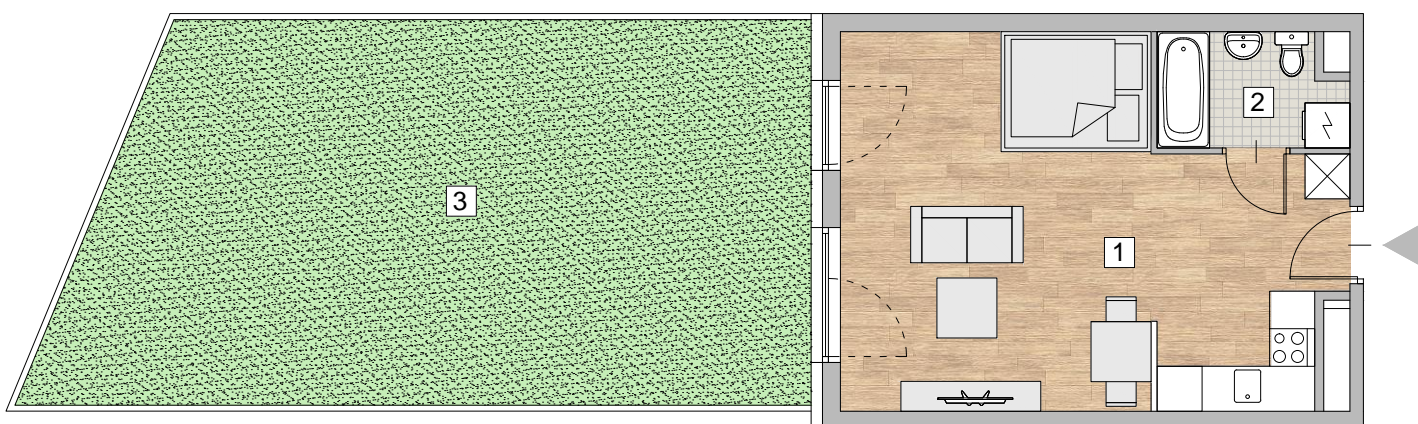

RZUT MIESZKANIA - PRZYKŁADOWA ARANŻACJA

ZESTAWIENIE POWIERZCHNI

1. POKÓJ Z ANEKSEM KUCHENNYM	28,72 m <sup>2</sup>
2. ŁAZIENKA	3,55 m <sup>2</sup>

<b>RAZEM</b>	<b>32,27 m<sup>2</sup></b>
--------------	----------------------------

3. OGRÓDEK	49 m <sup>2</sup>
------------	-------------------

LOKALIZACJA MIESZKANIA - PIĘTRO 1