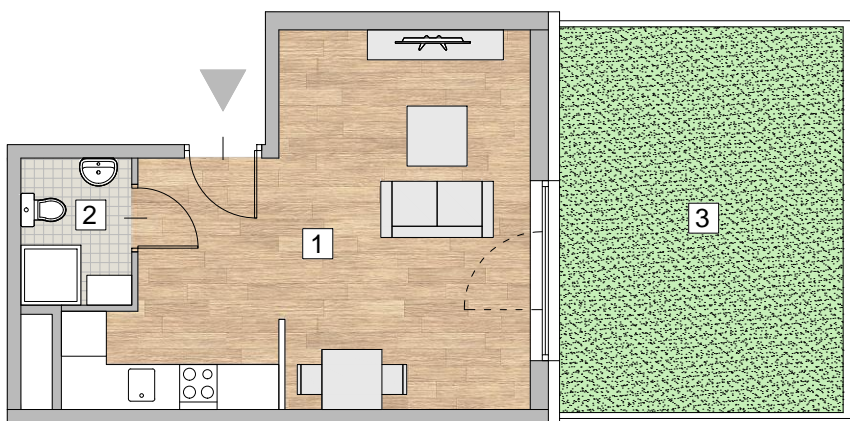

RZUT MIESZKANIA - PRZYKŁADOWA ARANŻACJA

ZESTAWIENIE POWIERZCHNI

1. POKÓJ Z ANEKSEM KUCHENNYM 24,11 m²
2. ŁAZIENKA 2,80 m²

RAZEM 26,91 m²

3. OGRÓDEK 19 m²

LOKALIZACJA MIESZKANIA - PIĘTRO 1