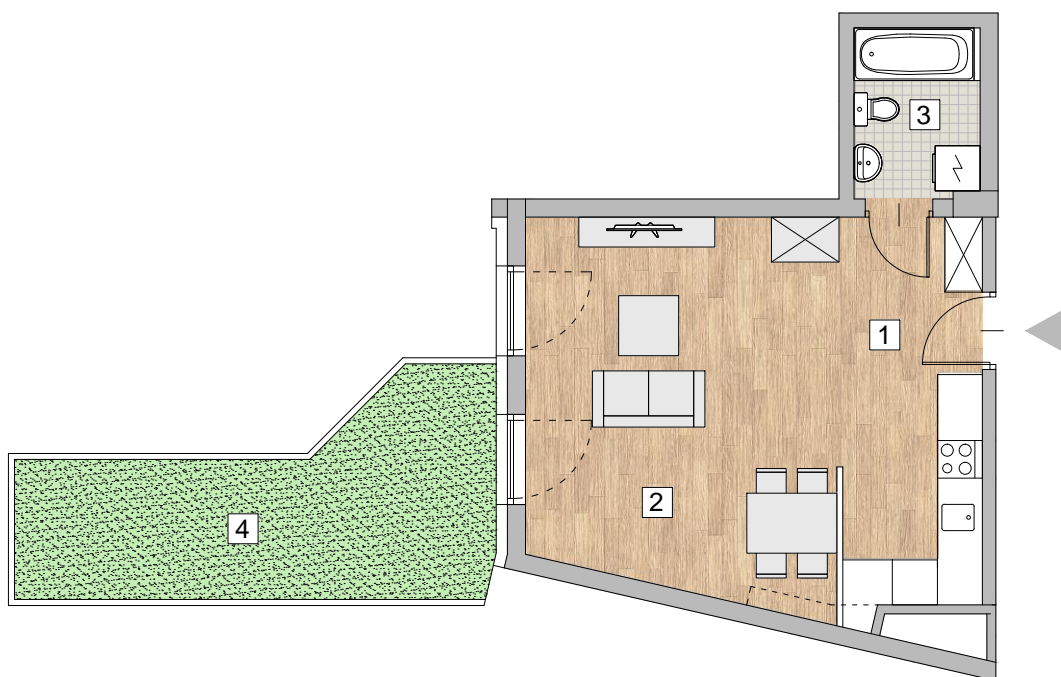

RZUT MIESZKANIA - PRZYKŁADOWA ARANŻACJA

ZESTAWIENIE POWIERZCHNI

1. PRZEDPOKÓJ Z ANEKSEM KUCHENNYM	9,53 m ²
2. POKÓJ	20,72 m ²
3. ŁAZIENKA	3,62 m ²

RAZEM 33,87 m²

4. OGRÓDEK 14 m²

LOKALIZACJA MIESZKANIA - PIĘTRO 1