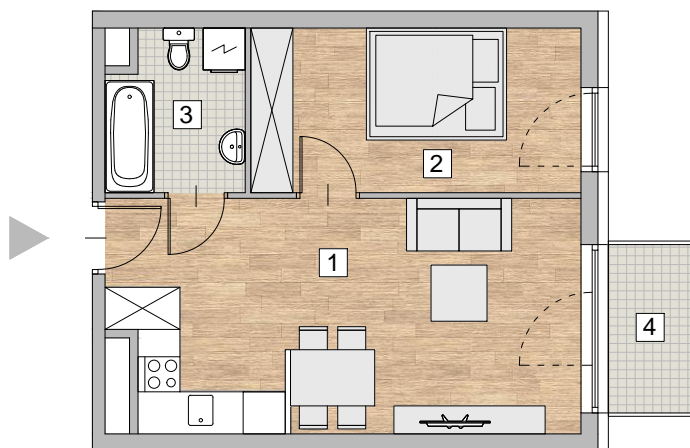

RZUT MIESZKANIA - PRZYKŁADOWA ARANŻACJA

ZESTAWIENIE POWIERZCHNI

LOKALIZACJA MIESZKANIA - PIĘTRO 1

1. POKÓJ Z ANEKSEM KUCHENNYM	21,68 m ²
2. POKÓJ	10,86 m ²
3. ŁAZIENKA	4,26 m ²

RAZEM 36,80 m²

4. BALKON 2,8 m²