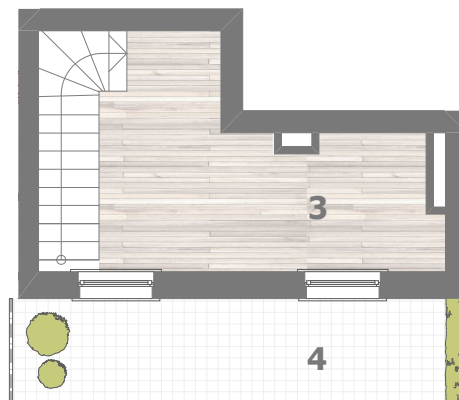

RZUT MIESZKANIA- PRZYKŁADOWA ARANŻACJA

ZESTAWIENIE POWIERZCHNI

1. POKÓJ Z ANEKSEM	16,93m ²
2. ŁAZIENKA	2,87m ²
3. ANTRESOLA	9,99m ²

RAZEM: 29,79m²

4. BALKON

LOKALIZACJA W BUDYNKU