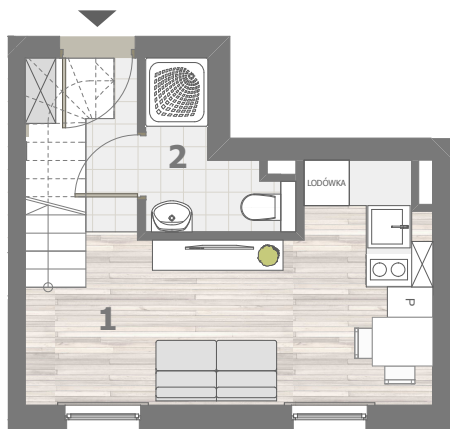

RZUT MIESZKANIA- PRZYKŁADOWA ARANŻACJA

ZESTAWIENIE POWIERZCHNI

1. POKÓJ Z ANEKSEM	16,93m ²
2. ŁAZIENKA	2,87m ²
3. ANTRESOLA	9,99m ²

RAZEM: 29,79m²

4. BALKON

LOKALIZACJA W BUDYNKU