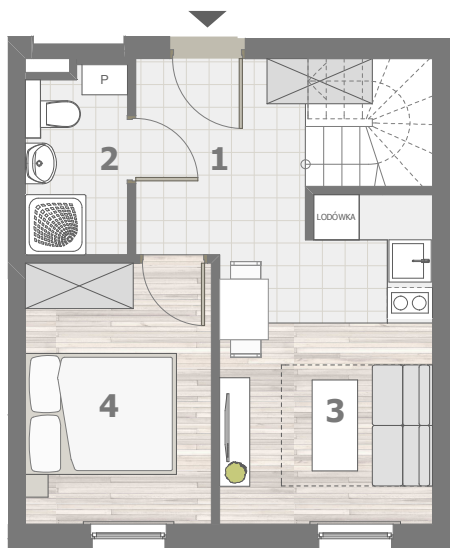

RZUT MIESZKANIA- PRZYKŁADOWA ARANŻACJA

ZESTAWIENIE POWIERZCHNI

1.P.POKÓJ	3,83m ²
2.ŁAZIENKA	3,27m ²
3.POKÓJ Z ANEKSEM	16,18m ²
4.POKÓJ	8,49m ²
5.ANTRESOLA	22,51m ²

RAZEM: 54,28m²

6. BALKON

LOKALIZACJA W BUDYNKU