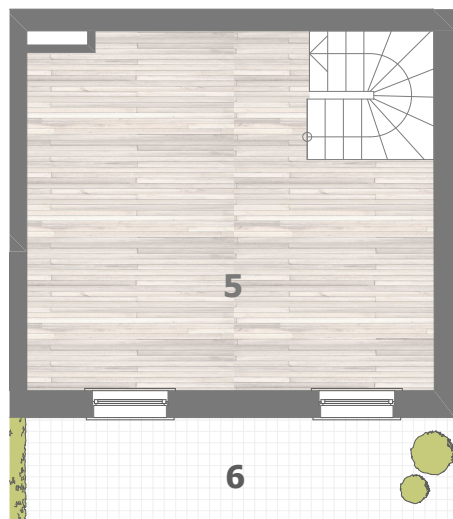

RZUT MIESZKANIA- PRZYKŁADOWA ARANŻACJA

ZESTAWIENIE POWIERZCHNI

1.P.POKÓJ	3,83m ²
2.ŁAZIENKA	3,27m ²
3.POKÓJ Z ANEKSEM	16,18m ²
4.POKÓJ	8,49m ²
5.ANTRESOLA	22,51m ²

RAZEM: 54,28m²

6. BALKON

LOKALIZACJA W BUDYNKU