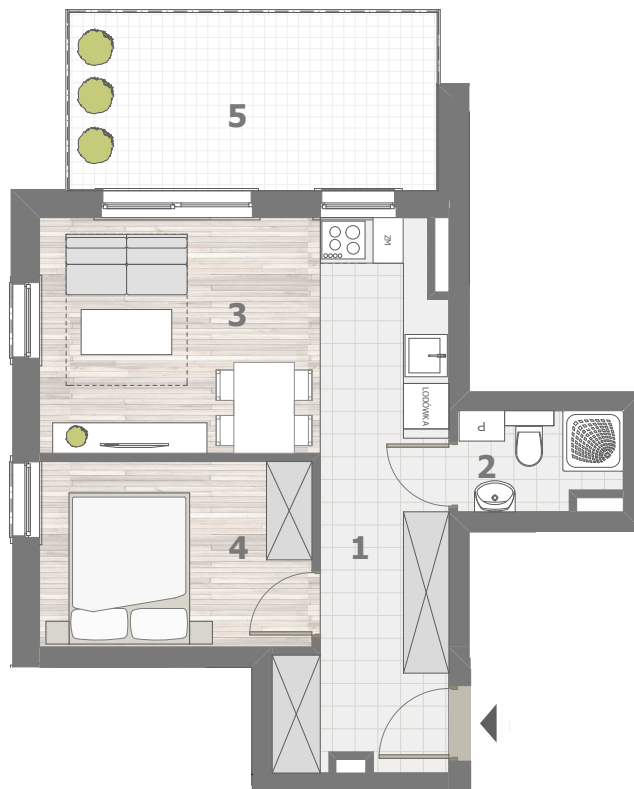

RZUT MIESZKANIA- PRZYKŁADOWA ARANŻACJA

ZESTAWIENIE POWIERZCHNI

1.P.POKÓJ	8,04m ²
2.ŁAZIENKA	2,74m ²
3.POKÓJ Z ANEKSEM	16,58m ²
4.POKÓJ	8,85m ²

RAZEM: 36,21m²

5. BALKON

LOKALIZACJA W BUDYNKU