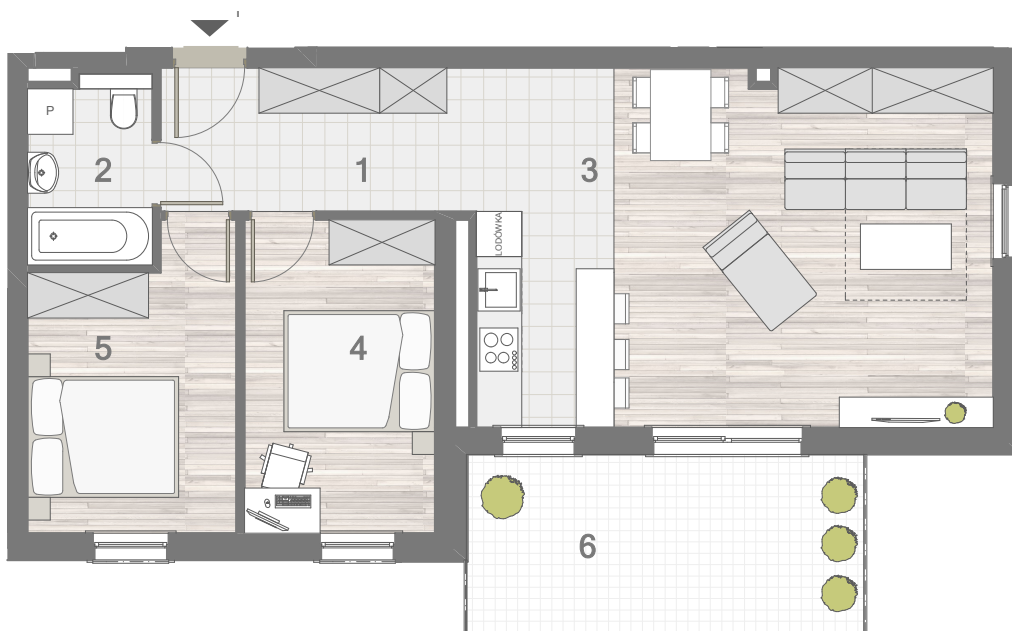

RZUT MIESZKANIA- PRZYKŁADOWA ARANŻACJA

ZESTAWIENIE POWIERZCHNI

1.POKÓJ	7,94m <sup>2</sup>
2.ŁAZIENKA	4,02m <sup>2</sup>
3.POKÓJ Z ANEKSEM	32,45m <sup>2</sup>
4.POKÓJ	10,46m <sup>2</sup>
5.POKÓJ	10,22m <sup>2</sup>

RAZEM: 65,09m<sup>2</sup>

6.BALKON

LOKALIZACJA W BUDYNKU