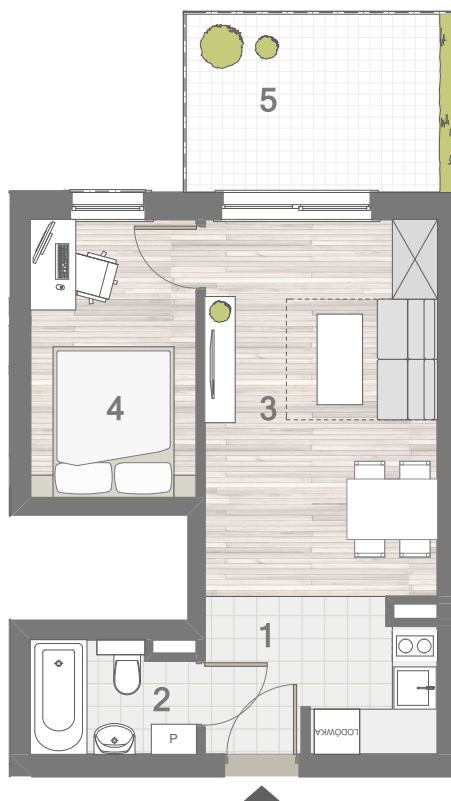

RZUT MIESZKANIA- PRZYKŁADOWA ARANŻACJA

ZESTAWIENIE POWIERZCHNI

1.P.POKÓJ	2,17m ²
2.ŁAZIENKA	3,15m ²
3.POKÓJ Z ANEKSEM	19,3m ²
4.POKÓJ	8,11m ²

5.BALKON **RAZEM: 32,73m²**

LOKALIZACJA W BUDYNKU