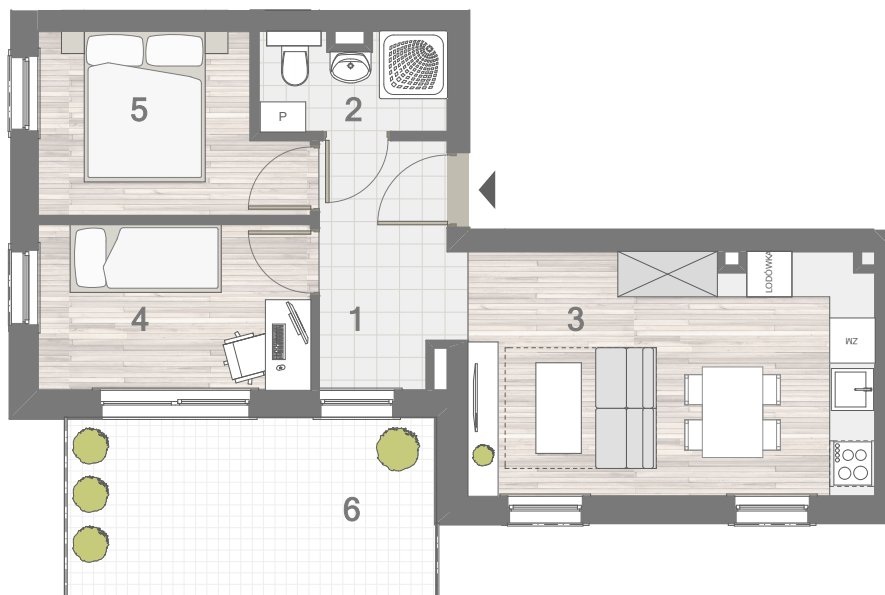

RZUT MIESZKANIA- PRZYKŁADOWA ARANŻACJA

ZESTAWIENIE POWIERZCHNI

1.P.POKÓJ	5,44m <sup>2</sup>
2.ŁAZIENKA	3,18m <sup>2</sup>
3.POKÓJ Z ANEKSEM	17,59m <sup>2</sup>
4.POKÓJ	7,94m <sup>2</sup>
5.POKÓJ	7,68m <sup>2</sup>

RAZEM: 41,83m<sup>2</sup>

6.BALKON

LOKALIZACJA W BUDYNKU