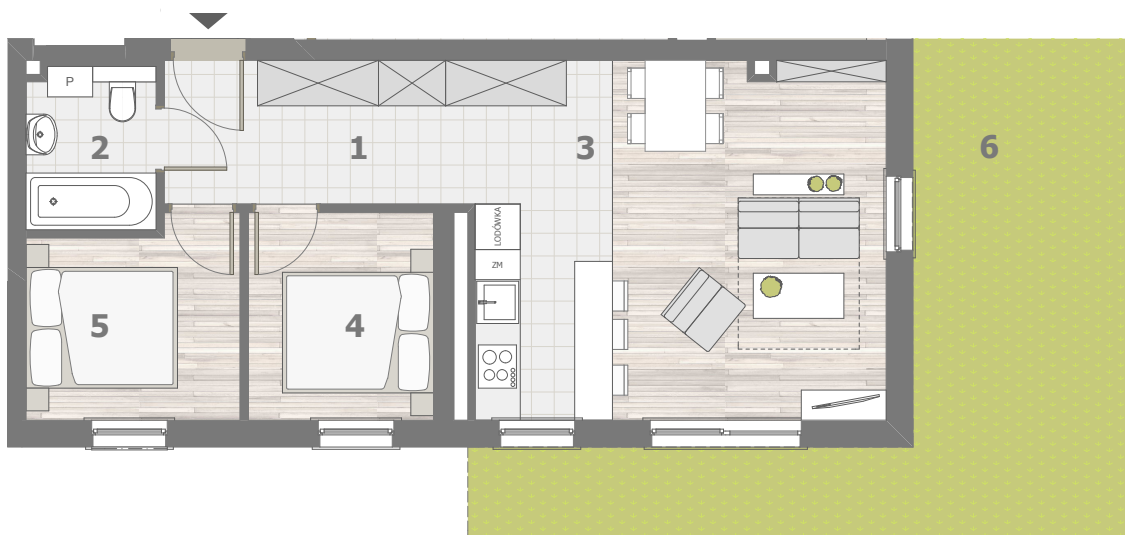

RZUT MIESZKANIA- PRZYKŁADOWA ARANŻACJA

ZESTAWIENIE POWIERZCHNI

1.POKÓJ	7,81m ²
2.ŁAZIENKA	3,66m ²
3.POKÓJ Z ANEKSEM	25,79m ²
4.POKÓJ	6,74m ²
5.POKÓJ	7,16m ²

RAZEM: 51,16m²

6.OGRÓDEK

LOKALIZACJA W BUDYNKU