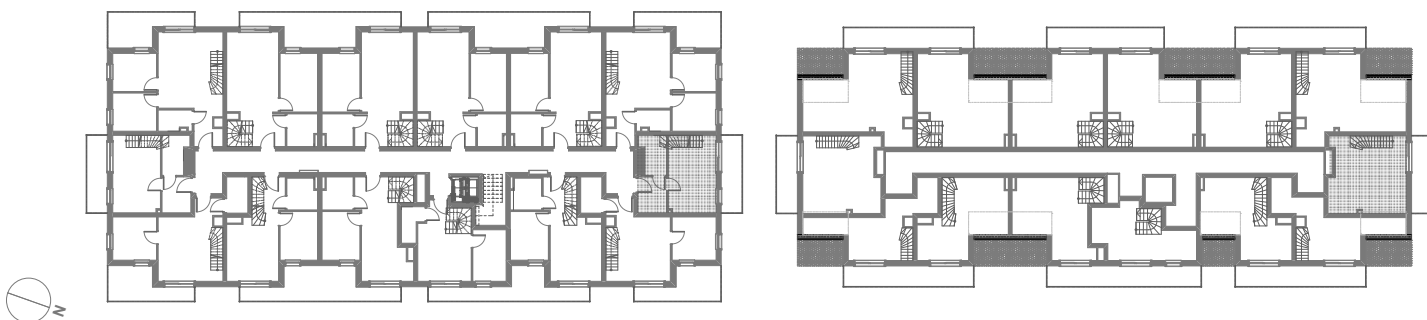

RZUT MIESZKANIA- PRZYKŁADOWA ARANŻACJA

ZESTAWIENIE POWIERZCHNI

1.P.POKÓJ	4,52m ²
2.ŁAZIENKA	4,01m ²
3.POKÓJ Z ANEKSEM	16,13m ²
4.ANTRESOLA	23,12m ²

RAZEM: 47,78m²

5.BALKON
6.BALKON

LOKALIZACJA W BUDYNKU

RZUT MIESZKANIA- PRZYKŁADOWA ARANŻACJA

ZESTAWIENIE POWIERZCHNI

1.P.POKÓJ	4,52m ²
2.ŁAZIENKA	4,01m ²
3.POKÓJ Z ANEKSEM	16,13m ²
4.ANTRESOLA	23,12m ²

RAZEM: 47,78m²

5.BALKON
6.BALKON

LOKALIZACJA W BUDYNKU