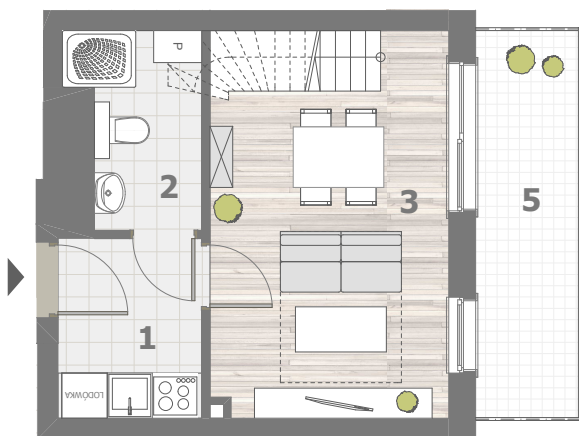

RZUT MIESZKANIA- PRZYKŁADOWA ARANŻACJA

ZESTAWIENIE POWIERZCHNI

1.P.POKÓJ	4,52m ²
2.ŁAZIENKA	4,01m ²
3.POKÓJ Z ANEKSEM	16,13m ²
4.ANTRESOLA	23,12m ²

RAZEM: 47,78m²

5.BALKON
6.BALKON

LOKALIZACJA W BUDYNKU

RZUT MIESZKANIA- PRZYKŁADOWA ARANŻACJA

ZESTAWIENIE POWIERZCHNI

1.P.POKÓJ	4,52m ²
2.ŁAZIENKA	4,01m ²
3.POKÓJ Z ANEKSEM	16,13m ²
4.ANTRESOLA	23,12m ²

RAZEM: 47,78m²

5.BALKON
6.BALKON

LOKALIZACJA W BUDYNKU