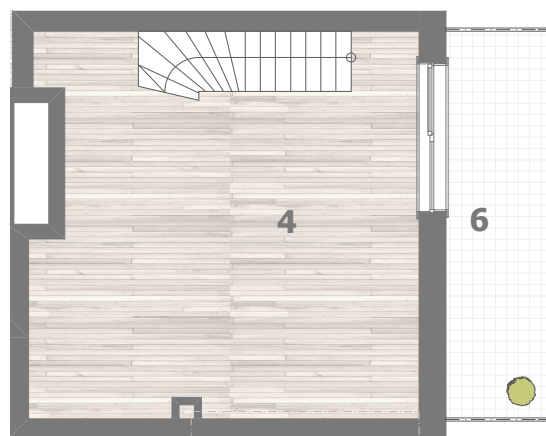

RZUT MIESZKANIA- PRZYKŁADOWA ARANŻACJA

ZESTAWIENIE POWIERZCHNI

1.P.POKÓJ	4,52m ²
2.ŁAZIENKA	4,01m ²
3.POKÓJ Z ANEKSEM	16,13m ²
4.ANTRESOLA	23,12m ²

RAZEM: 47,78m²

5.BALKON
6.BALKON

LOKALIZACJA W BUDYNKU

RZUT MIESZKANIA- PRZYKŁADOWA ARANŻACJA

ZESTAWIENIE POWIERZCHNI

1.P.POKÓJ	4,52m ²
2.ŁAZIENKA	4,01m ²
3.POKÓJ Z ANEKSEM	16,13m ²
4.ANTRESOLA	23,12m ²

RAZEM: 47,78m²

5.BALKON
6.BALKON

LOKALIZACJA W BUDYNKU