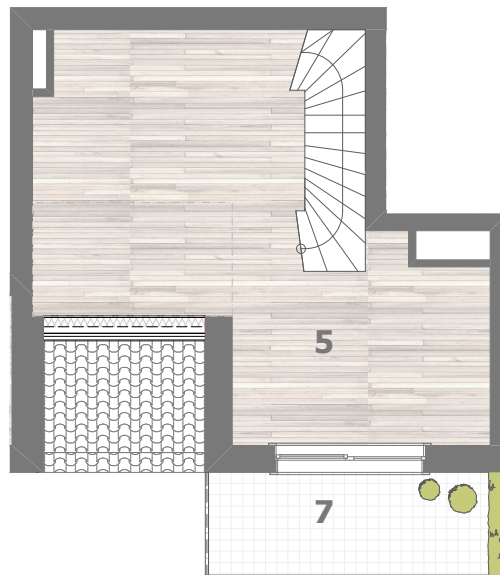

RZUT MIESZKANIA- PRZYKŁADOWA ARANŻACJA

ZESTAWIENIE POWIERZCHNI

1.P.POKÓJ	2,65m ²
2.ŁAZIENKA	4,15m ²
3.POKÓJ Z ANEKSEM	16,99m ²
4.POKÓJ	8,15m ²
5.ANTRESOLA	17,29m ²

RAZEM: 49,7m²

- 6.BALKON
- 7.BALKON

LOKALIZACJA W BUDYNKU