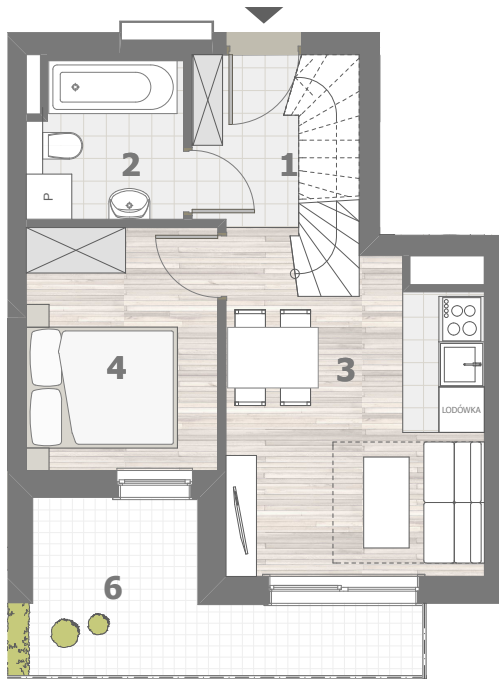

RZUT MIESZKANIA- PRZYKŁADOWA ARANŻACJA

ZESTAWIENIE POWIERZCHNI

1.P.POKÓJ	2,65m ²
2.ŁAZIENKA	4,15m ²
3.POKÓJ Z ANEKSEM	16,99m ²
4.POKÓJ	8,15m ²
5.ANTRESOLA	17,29m ²

RAZEM: 49,7m²

- 6.BALKON
- 7.BALKON

LOKALIZACJA W BUDYNKU