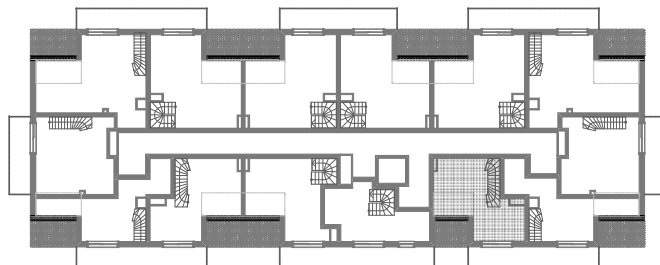

RZUT MIESZKANIA- PRZYKŁADOWA ARANŻACJA

ZESTAWIENIE POWIERZCHNI

1.P.POKÓJ	2,65m ²
2.ŁAZIENKA	4,15m ²
3.POKÓJ Z ANEKSEM	16,99m ²
4.POKÓJ	8,15m ²
5.ANTRESOLA	17,29m ²

RAZEM: 49,7m²

- 6.BALKON
- 7.BALKON

LOKALIZACJA W BUDYNKU