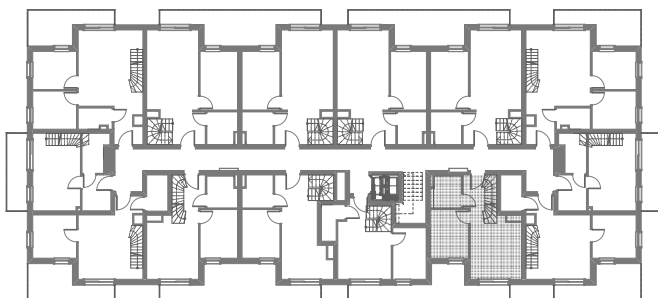

RZUT MIESZKANIA- PRZYKŁADOWA ARANŻACJA

ZESTAWIENIE POWIERZCHNI

1.P.POKÓJ	2,65m ²
2.ŁAZIENKA	4,15m ²
3.POKÓJ Z ANEKSEM	16,99m ²
4.POKÓJ	8,15m ²
5.ANTRESOLA	17,29m ²

RAZEM: 49,7m²

- 6.BALKON
- 7.BALKON

LOKALIZACJA W BUDYNKU