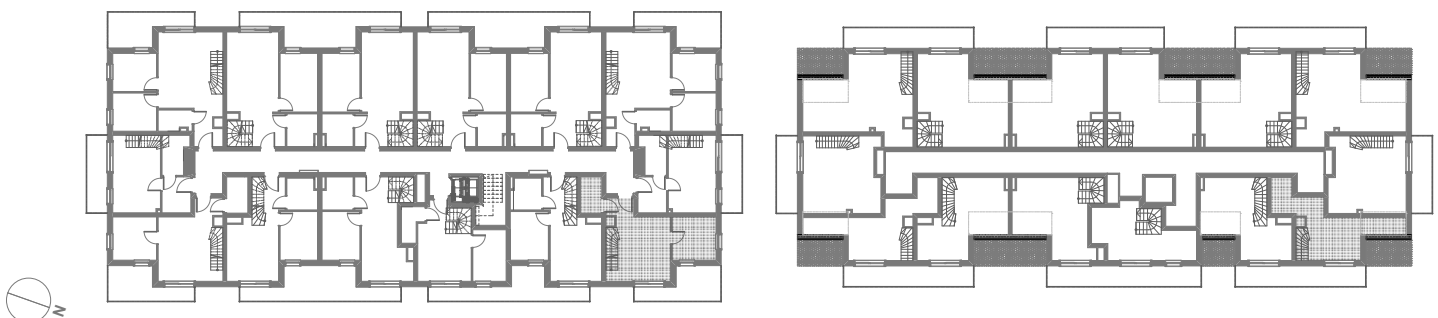

RZUT MIESZKANIA- PRZYKŁADOWA ARANŻACJA

ZESTAWIENIE POWIERZCHNI

1.P. POKÓJ	2,26m ²
2.ŁAZIENKA	3,31m ²
3.POKÓJ Z ANEKSEM	17,72m ²
4.POKÓJ	8,29m ²
5.ANTRESOLA	16,64m ²

RAZEM: 48,22m²

- 6.BALKON
- 7.BALKON

LOKALIZACJA W BUDYNKU

RZUT MIESZKANIA- PRZYKŁADOWA ARANŻACJA

ZESTAWIENIE POWIERZCHNI

1.P.POKÓJ	2,26m ²
2.ŁAZIENKA	3,31m ²
3.POKÓJ Z ANEKSEM	17,72m ²
4.POKÓJ	8,29m ²
5.ANTRESOLA	16,64m ²

RAZEM: 48,22m²

6.BALKON
7.BALKON

LOKALIZACJA W BUDYNKU