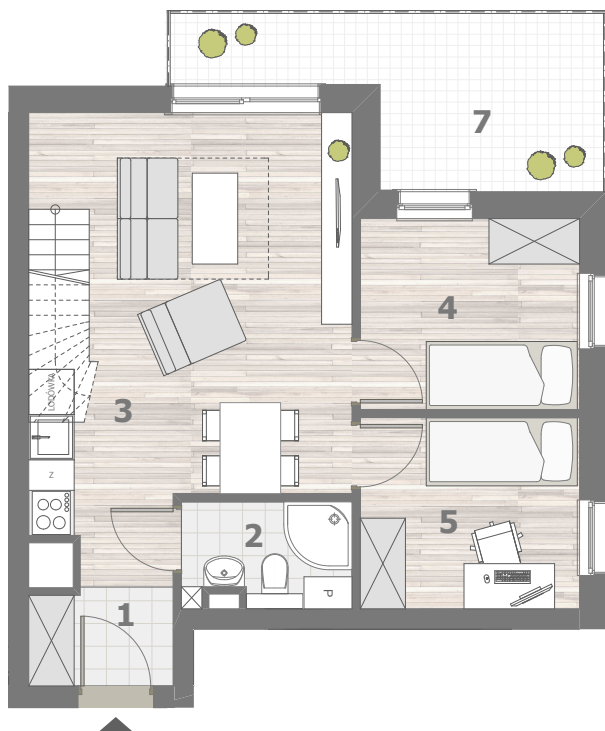

RZUT MIESZKANIA- PRZYKŁADOWA ARANŻACJA

ZESTAWIENIE POWIERZCHNI

1.P.POKÓJ	3,27m ²
2.ŁAZIENKA	3,02m ²
3.POKÓJ Z ANEKSEM	22,6m ²
4.POKÓJ	7,34m ²
5.POKÓJ	7,34m ²
6.ANTRESOLA	27,07m ²

RAZEM: 70,64m²

7.BALKON
8.BALKON

LOKALIZACJA W BUDYNKU

RZUT MIESZKANIA- PRZYKŁADOWA ARANŻACJA

ZESTAWIENIE POWIERZCHNI

1.P.POKÓJ	3,27m ²
2.ŁAZIENKA	3,02m ²
3.POKÓJ Z ANEKSEM	22,6m ²
4.POKÓJ	7,34m ²
5.POKÓJ	7,34m ²
6.ANTRESOLA	27,07m ²

RAZEM: 70,64m²

7.BALKON
8.BALKON

LOKALIZACJA W BUDYNKU