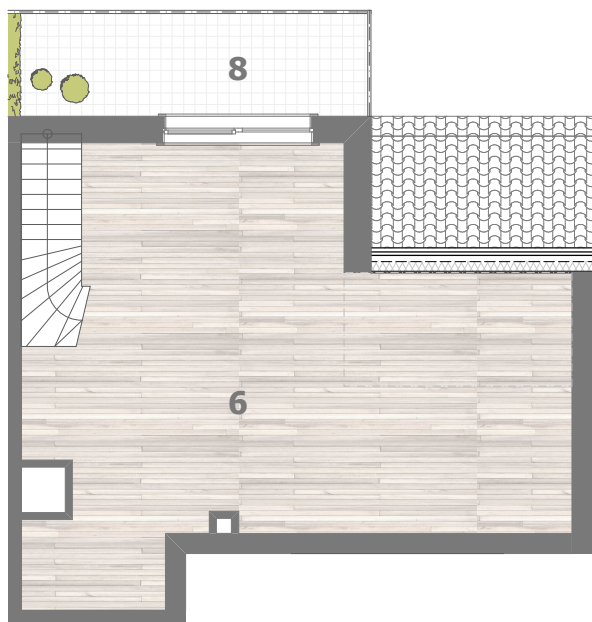

RZUT MIESZKANIA- PRZYKŁADOWA ARANŻACJA

ZESTAWIENIE POWIERZCHNI

1.P.POKÓJ	3,27m ²
2.ŁAZIENKA	3,02m ²
3.POKÓJ Z ANEKSEM	22,6m ²
4.POKÓJ	7,34m ²
5.POKÓJ	7,34m ²
6.ANTRESOLA	27,07m ²

RAZEM: 70,64m²

7.BALKON
8.BALKON

LOKALIZACJA W BUDYNKU

RZUT MIESZKANIA- PRZYKŁADOWA ARANŻACJA

ZESTAWIENIE POWIERZCHNI

1.P.POKÓJ	3,27m ²
2.ŁAZIENKA	3,02m ²
3.POKÓJ Z ANEKSEM	22,6m ²
4.POKÓJ	7,34m ²
5.POKÓJ	7,34m ²
6.ANTRESOLA	27,07m ²

RAZEM: 70,64m²

7.BALKON
8.BALKON

LOKALIZACJA W BUDYNKU