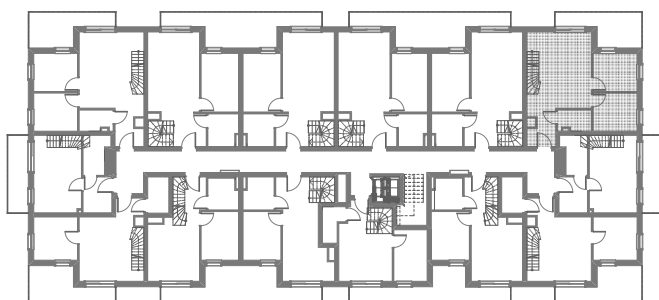

RZUT MIESZKANIA- PRZYKŁADOWA ARANŻACJA

ZESTAWIENIE POWIERZCHNI

1.P.POKÓJ	3,27m ²
2.ŁAZIENKA	3,02m ²
3.POKÓJ Z ANEKSEM	22,6m ²
4.POKÓJ	7,34m ²
5.POKÓJ	7,34m ²
6.ANTRESOLA	27,07m ²

RAZEM: 70,64m²

7.BALKON
8.BALKON

LOKALIZACJA W BUDYNKU

RZUT MIESZKANIA- PRZYKŁADOWA ARANŻACJA

ZESTAWIENIE POWIERZCHNI

1.P.POKÓJ	3,27m ²
2.ŁAZIENKA	3,02m ²
3.POKÓJ Z ANEKSEM	22,6m ²
4.POKÓJ	7,34m ²
5.POKÓJ	7,34m ²
6.ANTRESOLA	27,07m ²

RAZEM: 70,64m²

7.BALKON
8.BALKON

LOKALIZACJA W BUDYNKU