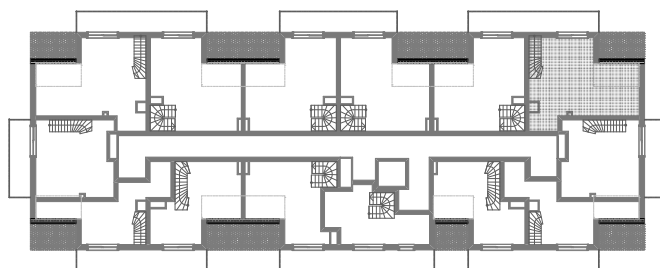

RZUT MIESZKANIA- PRZYKŁADOWA ARANŻACJA

ZESTAWIENIE POWIERZCHNI

1.P.POKÓJ	3,27m ²
2.ŁAZIENKA	3,02m ²
3.POKÓJ Z ANEKSEM	22,6m ²
4.POKÓJ	7,34m ²
5.POKÓJ	7,34m ²
6.ANTRESOLA	27,07m ²

RAZEM: 70,64m²

7.BALKON
8.BALKON

LOKALIZACJA W BUDYNKU

RZUT MIESZKANIA- PRZYKŁADOWA ARANŻACJA

ZESTAWIENIE POWIERZCHNI

1.P.POKÓJ	3,27m ²
2.ŁAZIENKA	3,02m ²
3.POKÓJ Z ANEKSEM	22,6m ²
4.POKÓJ	7,34m ²
5.POKÓJ	7,34m ²
6.ANTRESOLA	27,07m ²

RAZEM: 70,64m²

7.BALKON
8.BALKON

LOKALIZACJA W BUDYNKU