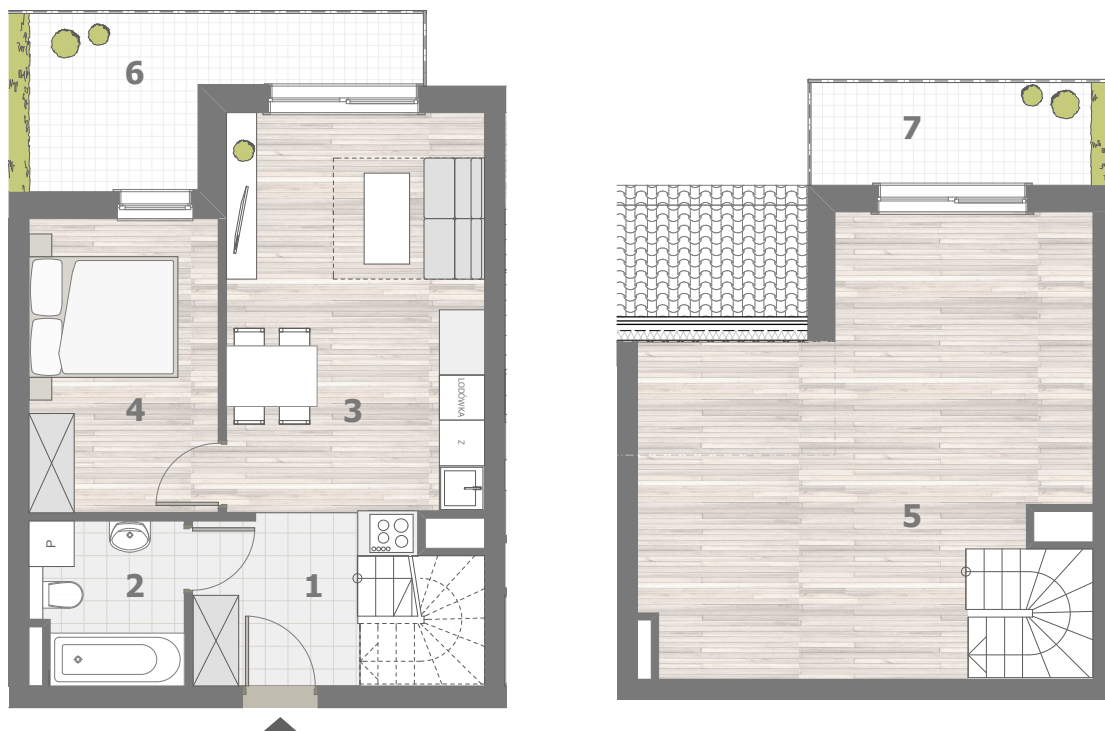

RZUT MIESZKANIA- PRZYKŁADOWA ARANŻACJA

ZESTAWIENIE POWIERZCHNI

1. P. POKÓJ	3,62m ²
2. ŁAZIENKA	4,23m ²
3. POKÓJ Z ANEKSEM	22,7m ²
4. POKÓJ	9,76m ²
5. ANTRESOLA	25m ²

RAZEM: 65,58m²

6. BALKON
7. BALKON

LOKALIZACJA W BUDYNKU