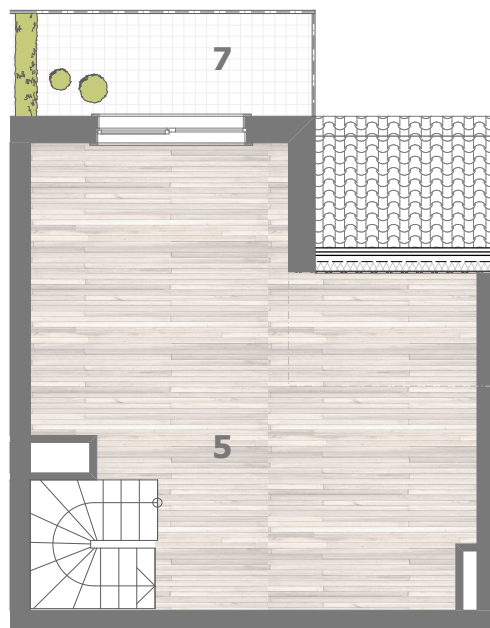

RZUT MIESZKANIA- PRZYKŁADOWA ARANŻACJA

ZESTAWIENIE POWIERZCHNI

1.P.POKÓJ	3,62m <sup>2</sup>
2.ŁAZIENKA	3,97m <sup>2</sup>
3.POKÓJ Z ANEKSEM	22,7m <sup>2</sup>
4.POKÓJ	9,29m <sup>2</sup>
5.ANTRESOLA	24,91m <sup>2</sup>

**RAZEM: 64,49m<sup>2</sup>**

6.BALKON  
7.BALKON

LOKALIZACJA W BUDYNKU

RZUT MIESZKANIA- PRZYKŁADOWA ARANŻACJA

ZESTAWIENIE POWIERZCHNI

1.P.POKÓJ	3,62m <sup>2</sup>
2.ŁAZIENKA	3,97m <sup>2</sup>
3.POKÓJ Z ANEKSEM	22,7m <sup>2</sup>
4.POKÓJ	9,29m <sup>2</sup>
5.ANTRESOLA	24,91m <sup>2</sup>

**RAZEM: 64,49m<sup>2</sup>**

6.BALKON  
7.BALKON

LOKALIZACJA W BUDYNKU