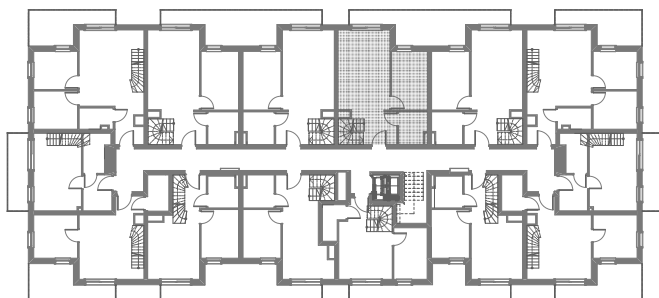

RZUT MIESZKANIA- PRZYKŁADOWA ARANŻACJA

ZESTAWIENIE POWIERZCHNI

1.P.POKÓJ	3,62m <sup>2</sup>
2.ŁAZIENKA	3,97m <sup>2</sup>
3.POKÓJ Z ANEKSEM	22,7m <sup>2</sup>
4.POKÓJ	9,29m <sup>2</sup>
5.ANTRESOLA	24,91m <sup>2</sup>

**RAZEM: 64,49m<sup>2</sup>**

6.BALKON  
7.BALKON

LOKALIZACJA W BUDYNKU

RZUT MIESZKANIA- PRZYKŁADOWA ARANŻACJA

ZESTAWIENIE POWIERZCHNI

1.P.POKÓJ	3,62m <sup>2</sup>
2.ŁAZIENKA	3,97m <sup>2</sup>
3.POKÓJ Z ANEKSEM	22,7m <sup>2</sup>
4.POKÓJ	9,29m <sup>2</sup>
5.ANTRESOLA	24,91m <sup>2</sup>