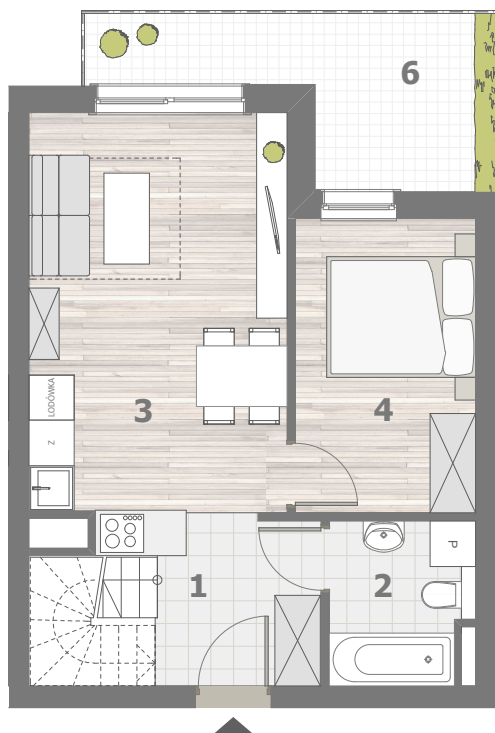

RZUT MIESZKANIA- PRZYKŁADOWA ARANŻACJA

ZESTAWIENIE POWIERZCHNI

1.P.POKÓJ	3,62m <sup>2</sup>
2.ŁAZIENKA	3,97m <sup>2</sup>
3.POKÓJ Z ANEKSEM	22,7m <sup>2</sup>
4.POKÓJ	9,29m <sup>2</sup>
5.ANTRESOLA	24,91m <sup>2</sup>

**RAZEM: 64,49m<sup>2</sup>**

6.BALKON  
7.BALKON

LOKALIZACJA W BUDYNKU

RZUT MIESZKANIA- PRZYKŁADOWA ARANŻACJA

ZESTAWIENIE POWIERZCHNI

1.P.POKÓJ	3,62m <sup>2</sup>
2.ŁAZIENKA	3,97m <sup>2</sup>
3.POKÓJ Z ANEKSEM	22,7m <sup>2</sup>
4.POKÓJ	9,29m <sup>2</sup>
5.ANTRESOLA	24,91m <sup>2</sup>

**RAZEM: 64,49m<sup>2</sup>**

6.BALKON  
7.BALKON

LOKALIZACJA W BUDYNKU