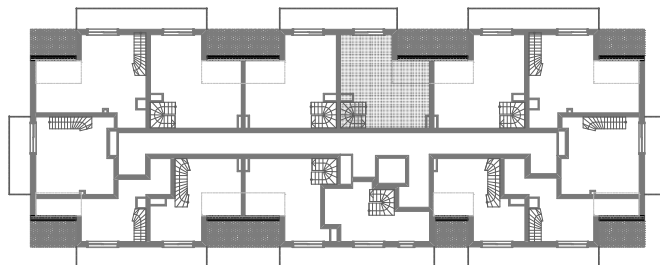

RZUT MIESZKANIA- PRZYKŁADOWA ARANŻACJA

ZESTAWIENIE POWIERZCHNI

1.P.POKÓJ	3,62m <sup>2</sup>
2.ŁAZIENKA	3,97m <sup>2</sup>
3.POKÓJ Z ANEKSEM	22,7m <sup>2</sup>
4.POKÓJ	9,29m <sup>2</sup>
5.ANTRESOLA	24,91m <sup>2</sup>

**RAZEM: 64,49m<sup>2</sup>**

6.BALKON  
7.BALKON

LOKALIZACJA W BUDYNKU

RZUT MIESZKANIA- PRZYKŁADOWA ARANŻACJA

ZESTAWIENIE POWIERZCHNI

1.P.POKÓJ	3,62m <sup>2</sup>
2.ŁAZIENKA	3,97m <sup>2</sup>
3.POKÓJ Z ANEKSEM	22,7m <sup>2</sup>
4.POKÓJ	9,29m <sup>2</sup>
5.ANTRESOLA	24,91m <sup>2</sup>