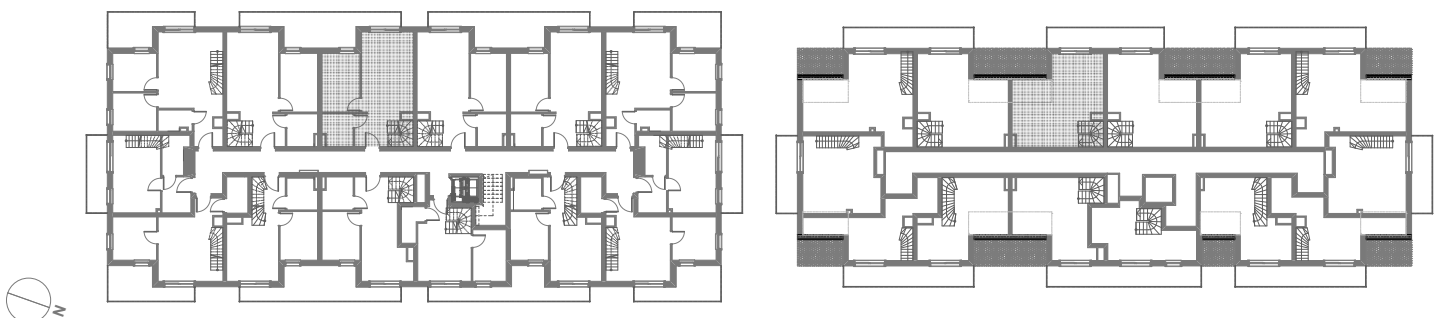

RZUT MIESZKANIA- PRZYKŁADOWA ARANŻACJA

ZESTAWIENIE POWIERZCHNI

1.P.POKÓJ	3,62m ²
2.ŁAZIENKA	4,23m ²
3.POKÓJ Z ANEKSEM	22,7m ²
4.POKÓJ	9,76m ²
5.ANTRESOLA	25,27m ²

RAZEM: 65,58m²

6.BALKON
7.BALKON

LOKALIZACJA W BUDYNKU