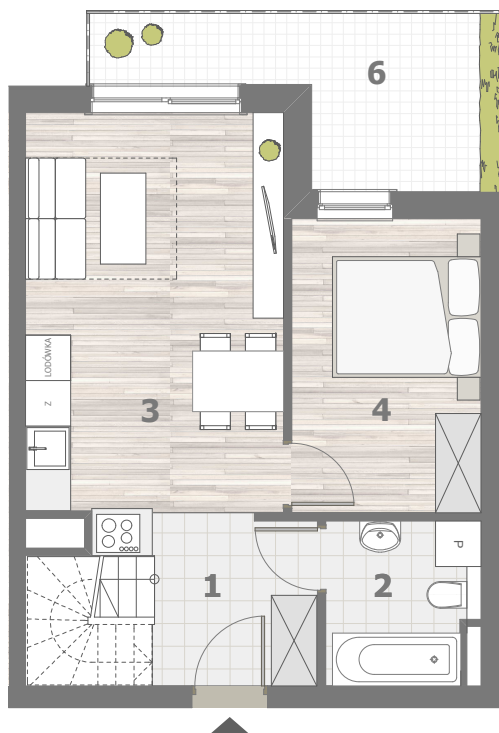

RZUT MIESZKANIA- PRZYKŁADOWA ARANŻACJA

ZESTAWIENIE POWIERZCHNI

1.P.POKÓJ	3,62m ²
2.ŁAZIENKA	4,23m ²
3.POKÓJ Z ANEKSEM	22,7m ²
4.POKÓJ	9,76m ²
5.ANTRESOLA	25,27m ²

RAZEM: 65,58m²

6.BALKON
7.BALKON

RZUT MIESZKANIA- PRZYKŁADOWA ARANŻACJA

ZESTAWIENIE POWIERZCHNI

1.P.POKÓJ	3,62m ²
2.ŁAZIENKA	4,23m ²
3.POKÓJ Z ANEKSEM	22,7m ²
4.POKÓJ	9,76m ²
5.ANTRESOLA	25,27m ²

RAZEM: 65,58m²

6.BALKON
7.BALKON