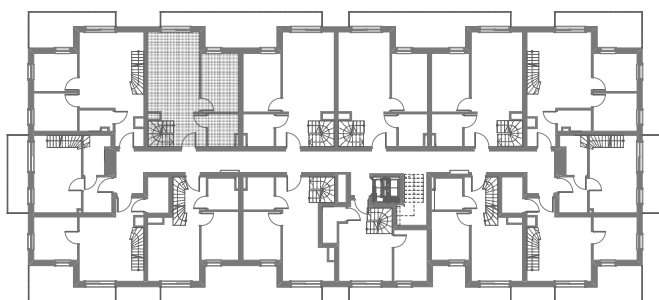

RZUT MIESZKANIA- PRZYKŁADOWA ARANŻACJA

ZESTAWIENIE POWIERZCHNI

1.P.POKÓJ	3,62m ²
2.ŁAZIENKA	4,23m ²
3.POKÓJ Z ANEKSEM	22,7m ²
4.POKÓJ	9,76m ²
5.ANTRESOLA	25,27m ²

RAZEM: 65,58m²

6.BALKON
7.BALKON

RZUT MIESZKANIA- PRZYKŁADOWA ARANŻACJA

ZESTAWIENIE POWIERZCHNI

1.P.POKÓJ	3,62m ²
2.ŁAZIENKA	4,23m ²
3.POKÓJ Z ANEKSEM	22,7m ²
4.POKÓJ	9,76m ²
5.ANTRESOLA	25,27m ²

RAZEM: 65,58m²

6.BALKON
7.BALKON