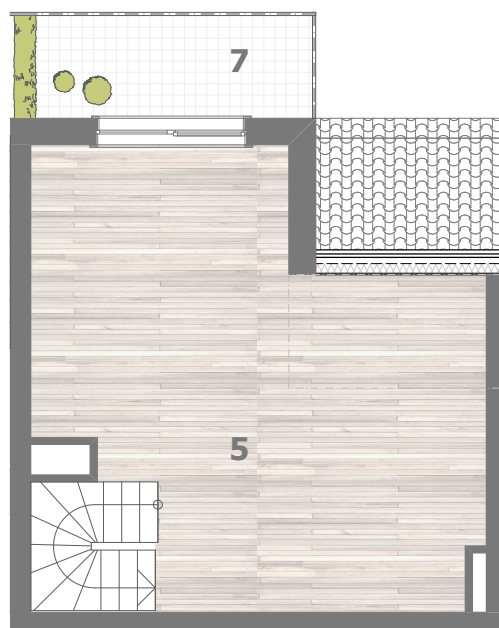

RZUT MIESZKANIA- PRZYKŁADOWA ARANŻACJA

ZESTAWIENIE POWIERZCHNI

1.P.POKÓJ	3,62m ²
2.ŁAZIENKA	4,23m ²
3.POKÓJ Z ANEKSEM	22,7m ²
4.POKÓJ	9,76m ²
5.ANTRESOLA	25,27m ²

RAZEM: 65,58m²

6.BALKON
7.BALKON

RZUT MIESZKANIA- PRZYKŁADOWA ARANŻACJA

ZESTAWIENIE POWIERZCHNI

1.P.POKÓJ	3,62m ²
2.ŁAZIENKA	4,23m ²
3.POKÓJ Z ANEKSEM	22,7m ²
4.POKÓJ	9,76m ²
5.ANTRESOLA	25,27m ²

RAZEM: 65,58m²

6.BALKON
7.BALKON