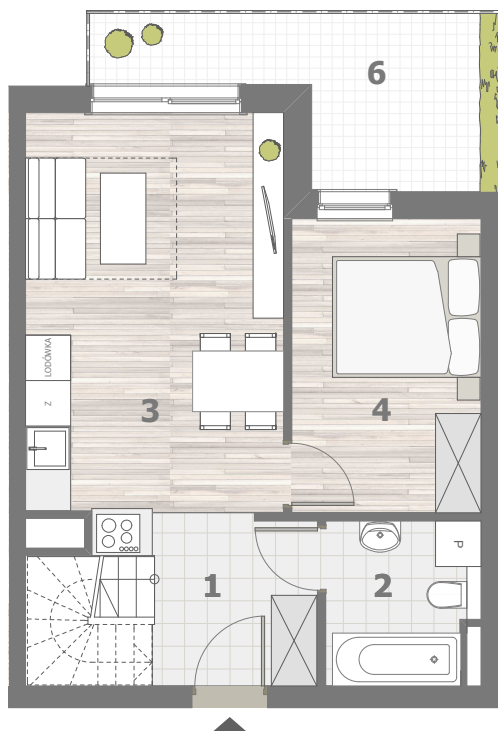

RZUT MIESZKANIA- PRZYKŁADOWA ARANŻACJA

ZESTAWIENIE POWIERZCHNI

1.P.POKÓJ	3,62m ²
2.ŁAZIENKA	4,23m ²
3.POKÓJ Z ANEKSEM	22,7m ²
4.POKÓJ	9,76m ²
5.ANTRESOLA	25,27m ²

RAZEM: 65,58m²

6.BALKON
7.BALKON

RZUT MIESZKANIA- PRZYKŁADOWA ARANŻACJA

ZESTAWIENIE POWIERZCHNI

1.P.POKÓJ	3,62m ²
2.ŁAZIENKA	4,23m ²
3.POKÓJ Z ANEKSEM	22,7m ²
4.POKÓJ	9,76m ²
5.ANTRESOLA	25,27m ²

RAZEM: 65,58m²

6.BALKON
7.BALKON