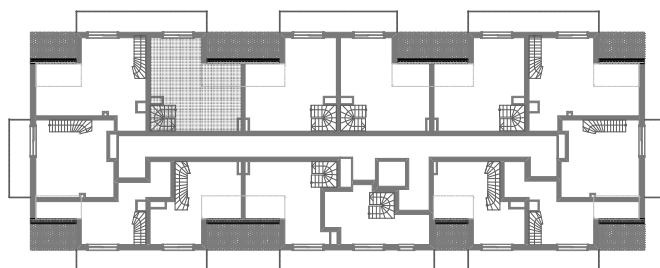

RZUT MIESZKANIA- PRZYKŁADOWA ARANŻACJA

ZESTAWIENIE POWIERZCHNI

1.P.POKÓJ	3,62m ²
2.ŁAZIENKA	4,23m ²
3.POKÓJ Z ANEKSEM	22,7m ²
4.POKÓJ	9,76m ²
5.ANTRESOLA	25,27m ²

RAZEM: 65,58m²

6.BALKON
7.BALKON

RZUT MIESZKANIA- PRZYKŁADOWA ARANŻACJA

ZESTAWIENIE POWIERZCHNI

1.P.POKÓJ	3,62m ²
2.ŁAZIENKA	4,23m ²
3.POKÓJ Z ANEKSEM	22,7m ²
4.POKÓJ	9,76m ²
5.ANTRESOLA	25,27m ²

RAZEM: 65,58m²

6.BALKON
7.BALKON