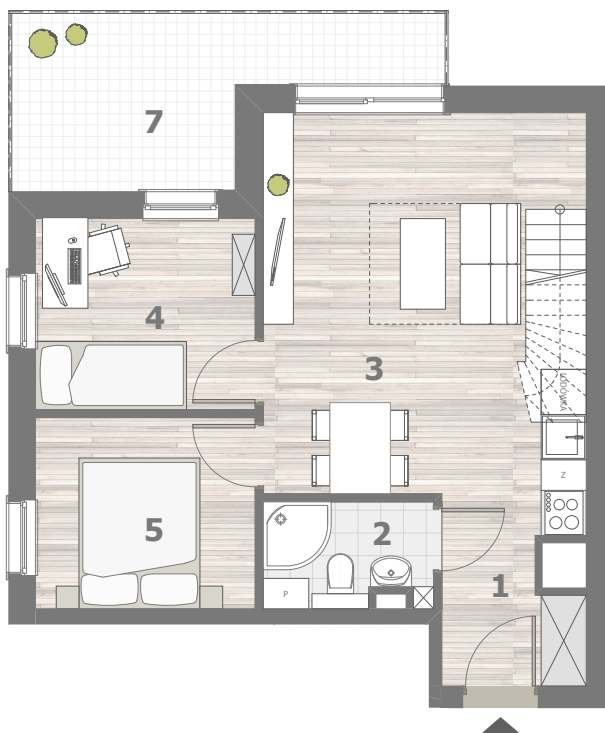

RZUT MIESZKANIA- PRZYKŁADOWA ARANŻACJA

ZESTAWIENIE POWIERZCHNI

1.P.POKÓJ	3,27m ²
2.ŁAZIENKA	3,02m ²
3.POKÓJ Z ANEKSEM	22,6m ²
4.POKÓJ	7,34m ²
5.POKÓJ	7,34m ²
6.ANTRESOLA	27,07m ²

RAZEM: 70,64m²

7.BALKON
8.BALKON