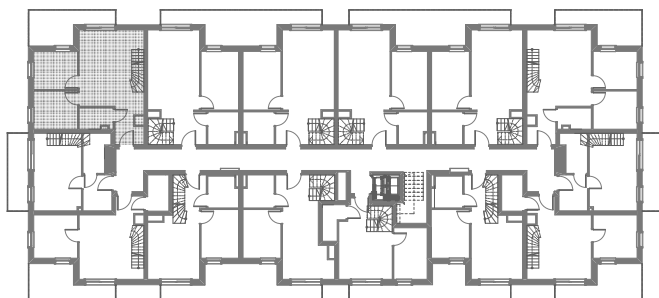

RZUT MIESZKANIA- PRZYKŁADOWA ARANŻACJA

ZESTAWIENIE POWIERZCHNI

1.P.POKÓJ	3,27m ²
2.ŁAZIENKA	3,02m ²
3.POKÓJ Z ANEKSEM	22,6m ²
4.POKÓJ	7,34m ²
5.POKÓJ	7,34m ²
6.ANTRESOLA	27,07m ²

RAZEM: 70,64m²

7.BALKON
8.BALKON