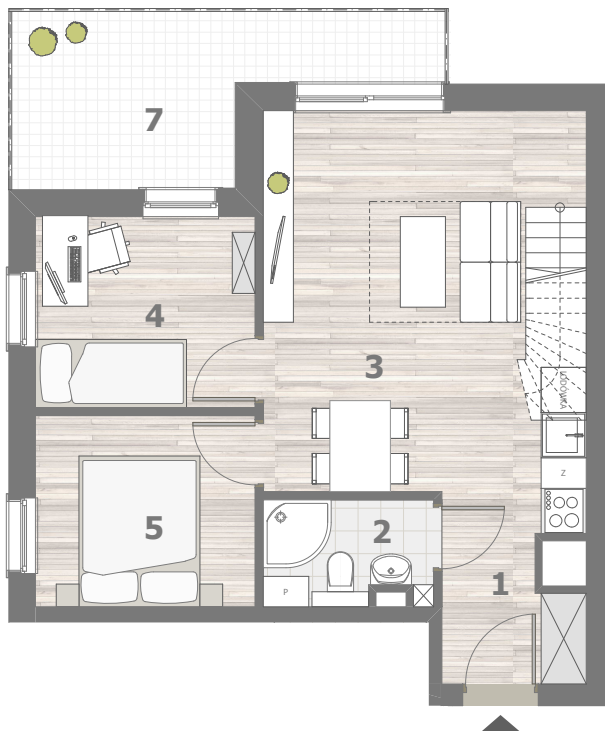

RZUT MIESZKANIA- PRZYKŁADOWA ARANŻACJA

ZESTAWIENIE POWIERZCHNI

1.P.POKÓJ	3,27m ²
2.ŁAZIENKA	3,02m ²
3.POKÓJ Z ANEKSEM	22,6m ²
4.POKÓJ	7,34m ²
5.POKÓJ	7,34m ²
6.ANTRESOLA	27,07m ²

RAZEM: 70,64m²

7.BALKON
8.BALKON