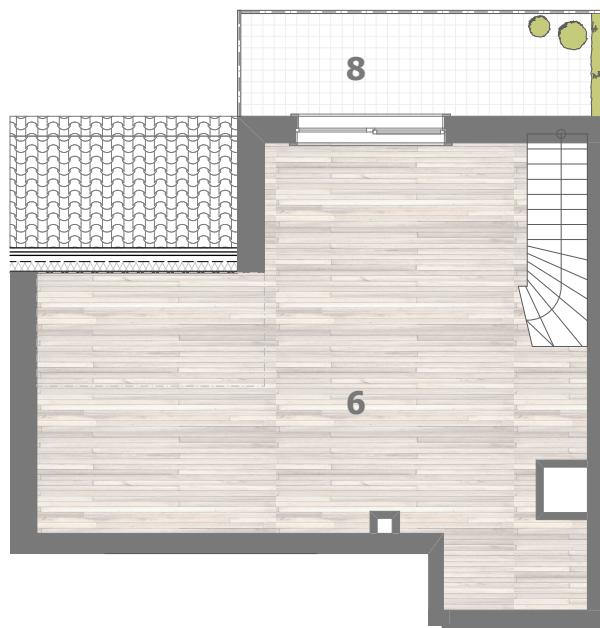

RZUT MIESZKANIA- PRZYKŁADOWA ARANŻACJA

ZESTAWIENIE POWIERZCHNI

1.P.POKÓJ	3,27m ²
2.ŁAZIENKA	3,02m ²
3.POKÓJ Z ANEKSEM	22,6m ²
4.POKÓJ	7,34m ²
5.POKÓJ	7,34m ²
6.ANTRESOLA	27,07m ²

RAZEM: 70,64m²

7.BALKON
8.BALKON