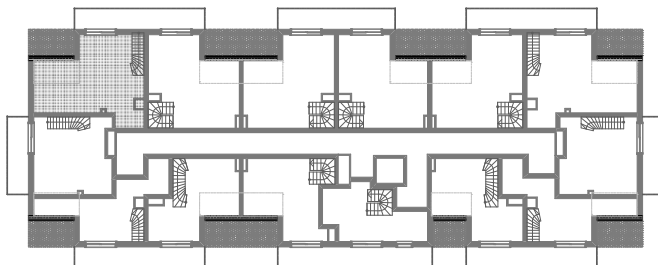

RZUT MIESZKANIA- PRZYKŁADOWA ARANŻACJA

ZESTAWIENIE POWIERZCHNI

1.P.POKÓJ	3,27m ²
2.ŁAZIENKA	3,02m ²
3.POKÓJ Z ANEKSEM	22,6m ²
4.POKÓJ	7,34m ²
5.POKÓJ	7,34m ²
6.ANTRESOLA	27,07m ²

RAZEM: 70,64m²

7.BALKON
8.BALKON