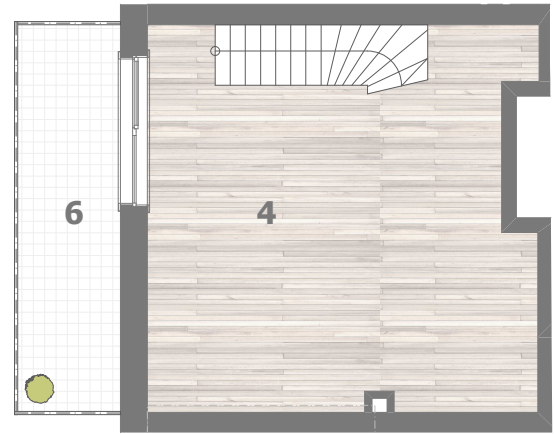

RZUT MIESZKANIA- PRZYKŁADOWA ARANŻACJA

ZESTAWIENIE POWIERZCHNI

1.P.POKÓJ	4,52m ²
2.ŁAZIENKA	4,01m ²
3.POKÓJ Z ANEKSEM	16,13m ²
4.POKÓJ	8,29m ²
5.ANTRESOLA	23,12m ²

RAZEM: 56,07m²

- 6.BALKON
- 7.BALKON

RZUT MIESZKANIA- PRZYKŁADOWA ARANŻACJA

ZESTAWIENIE POWIERZCHNI

1.P.POKÓJ	4,52m ²
2.ŁAZIENKA	4,01m ²
3.POKÓJ Z ANEKSEM	16,13m ²
4.POKÓJ	8,29m ²
5.ANTRESOLA	23,12m ²

RAZEM: 56,07m²

- 6.BALKON
- 7.BALKON