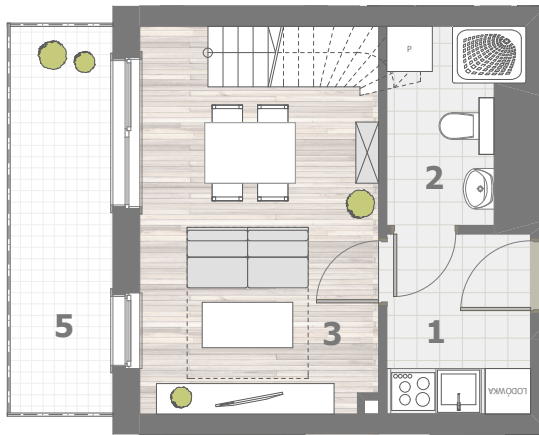

RZUT MIESZKANIA- PRZYKŁADOWA ARANŻACJA

ZESTAWIENIE POWIERZCHNI

1.P.POKÓJ	4,52m ²
2.ŁAZIENKA	4,01m ²
3.POKÓJ Z ANEKSEM	16,13m ²
4.POKÓJ	8,29m ²
5.ANTRESOLA	23,12m ²

RAZEM: 56,07m²

- 6.BALKON
- 7.BALKON

RZUT MIESZKANIA- PRZYKŁADOWA ARANŻACJA

ZESTAWIENIE POWIERZCHNI

1.P.POKÓJ	4,52m ²
2.ŁAZIENKA	4,01m ²
3.POKÓJ Z ANEKSEM	16,13m ²
4.POKÓJ	8,29m ²
5.ANTRESOLA	23,12m ²

RAZEM: 56,07m²

- 6.BALKON
- 7.BALKON