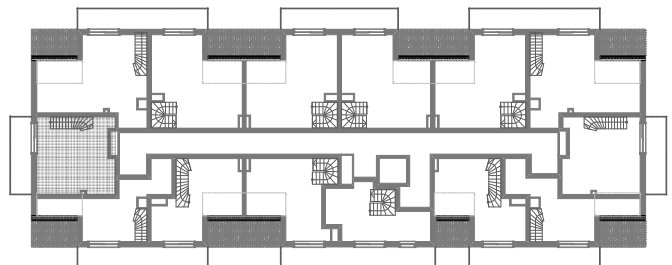

RZUT MIESZKANIA- PRZYKŁADOWA ARANŻACJA

ZESTAWIENIE POWIERZCHNI

1.P.POKÓJ	4,52m ²
2.ŁAZIENKA	4,01m ²
3.POKÓJ Z ANEKSEM	16,13m ²
4.POKÓJ	8,29m ²
5.ANTRESOLA	23,12m ²

RAZEM: 56,07m²

- 6.BALKON
- 7.BALKON

RZUT MIESZKANIA- PRZYKŁADOWA ARANŻACJA

ZESTAWIENIE POWIERZCHNI

1.P.POKÓJ	4,52m ²
2.ŁAZIENKA	4,01m ²
3.POKÓJ Z ANEKSEM	16,13m ²
4.POKÓJ	8,29m ²
5.ANTRESOLA	23,12m ²

RAZEM: 56,07m²

- 6.BALKON
- 7.BALKON