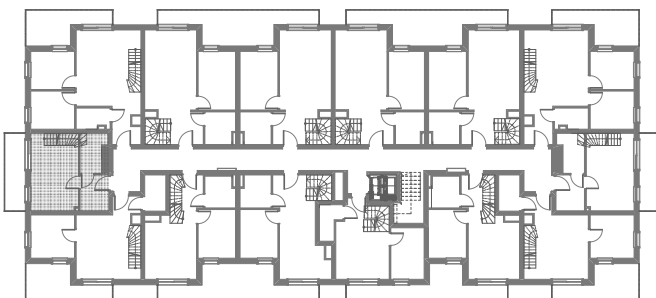

RZUT MIESZKANIA- PRZYKŁADOWA ARANŻACJA

ZESTAWIENIE POWIERZCHNI

1.P.POKÓJ	4,52m ²
2.ŁAZIENKA	4,01m ²
3.POKÓJ Z ANEKSEM	16,13m ²
4.POKÓJ	8,29m ²
5.ANTRESOLA	23,12m ²

RAZEM: 56,07m²

- 6.BALKON
- 7.BALKON

RZUT MIESZKANIA- PRZYKŁADOWA ARANŻACJA

ZESTAWIENIE POWIERZCHNI

1.P.POKÓJ	4,52m ²
2.ŁAZIENKA	4,01m ²
3.POKÓJ Z ANEKSEM	16,13m ²
4.POKÓJ	8,29m ²
5.ANTRESOLA	23,12m ²

RAZEM: 56,07m²

- 6.BALKON
- 7.BALKON