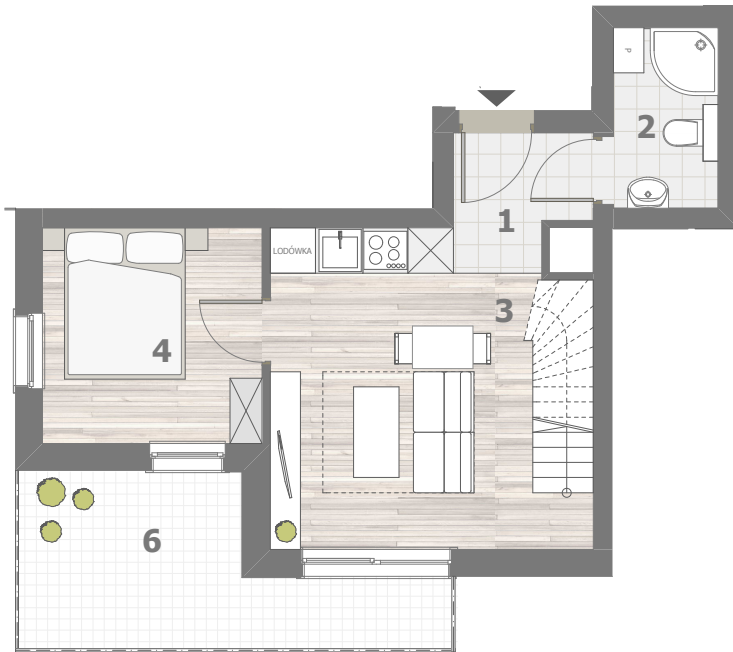

RZUT MIESZKANIA- PRZYKŁADOWA ARANŻACJA

ZESTAWIENIE POWIERZCHNI

1.P.POKÓJ	2,07m <sup>2</sup>
2.ŁAZIENKA	3,31m <sup>2</sup>
3.POKÓJ Z ANEKSEM	17,92m <sup>2</sup>
4.POKÓJ	8,29m <sup>2</sup>
5.ANTRESOLA	15,85m <sup>2</sup>

**RAZEM: 47,44m<sup>2</sup>**

6.BALKON  
7.BALKON