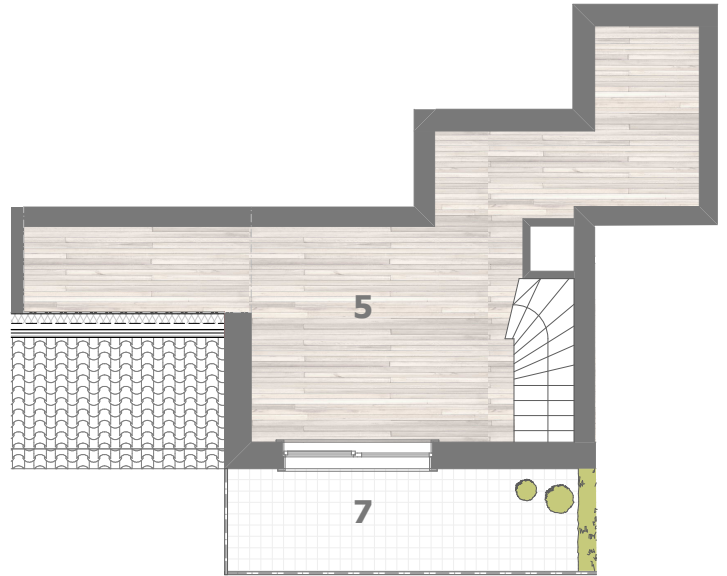

RZUT MIESZKANIA- PRZYKŁADOWA ARANŻACJA

ZESTAWIENIE POWIERZCHNI

1.P.POKÓJ	2,07m <sup>2</sup>
2.ŁAZIENKA	3,31m <sup>2</sup>
3.POKÓJ Z ANEKSEM	17,92m <sup>2</sup>
4.POKÓJ	8,29m <sup>2</sup>
5.ANTRESOLA	15,85m <sup>2</sup>

**RAZEM: 47,44m<sup>2</sup>**

6.BALKON  
7.BALKON