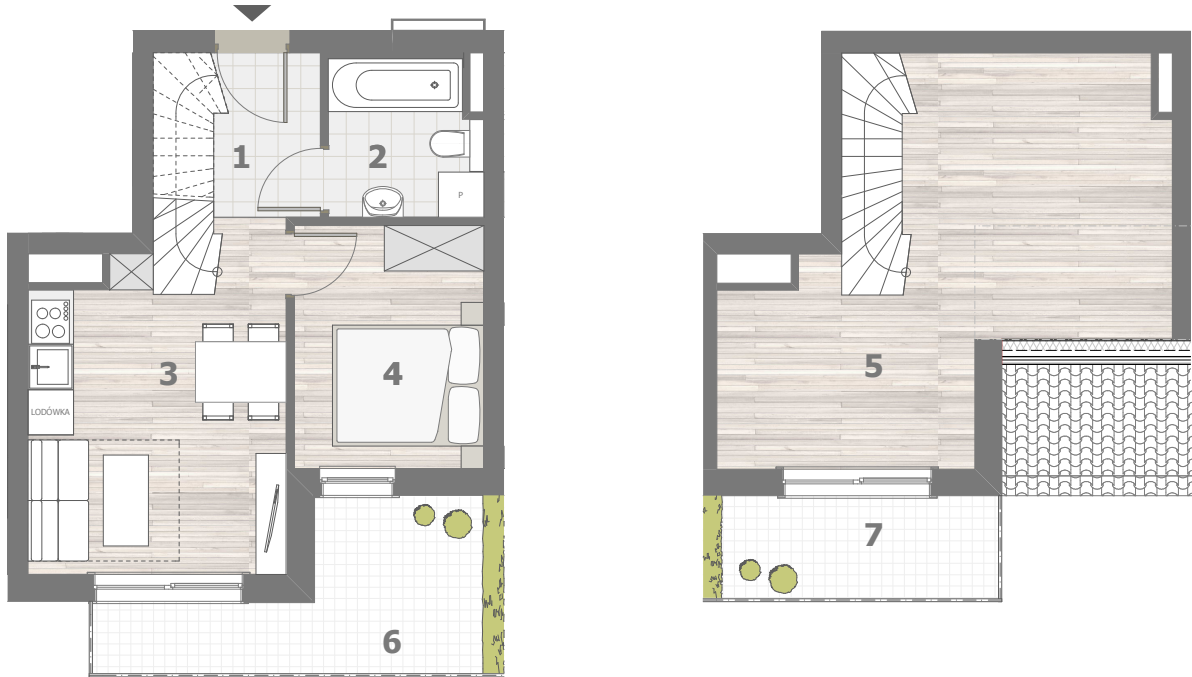

RZUT MIESZKANIA- PRZYKŁADOWA ARANŻACJA

ZESTAWIENIE POWIERZCHNI

1.POKÓJ	2,26m ²
2.ŁAZIENKA	4,09m ²
3.POKÓJ Z ANEKSEM	16,99m ²
4.POKÓJ	8,05m ²
5.ANTRESOLA	17,69m ²

RAZEM: 49,47m²

6.BALKON
7.BALKON

RZUT MIESZKANIA- PRZYKŁADOWA ARANŻACJA

ZESTAWIENIE POWIERZCHNI

1.P.POKÓJ	2,26m ²
2.ŁAZIENKA	4,09m ²
3.POKÓJ Z ANEKSEM	16,99m ²
4.POKÓJ	8,05m ²
5.ANTRESOLA	17,69m ²

RAZEM: 49,47m²

6.BALKON
7.BALKON