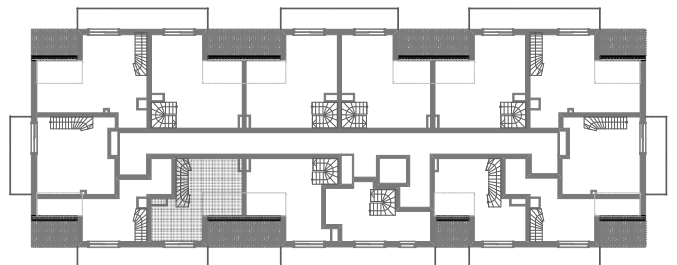

RZUT MIESZKANIA- PRZYKŁADOWA ARANŻACJA

ZESTAWIENIE POWIERZCHNI

1.POKÓJ	2,26m ²
2.ŁAZIENKA	4,09m ²
3.POKÓJ Z ANEKSEM	16,99m ²
4.POKÓJ	8,05m ²
5.ANTRESOLA	17,69m ²

RAZEM: 49,47m²

6.BALKON
7.BALKON

RZUT MIESZKANIA- PRZYKŁADOWA ARANŻACJA

ZESTAWIENIE POWIERZCHNI

1.P.POKÓJ	2,26m ²
2.ŁAZIENKA	4,09m ²
3.POKÓJ Z ANEKSEM	16,99m ²
4.POKÓJ	8,05m ²
5.ANTRESOLA	17,69m ²

RAZEM: 49,47m²

6.BALKON
7.BALKON