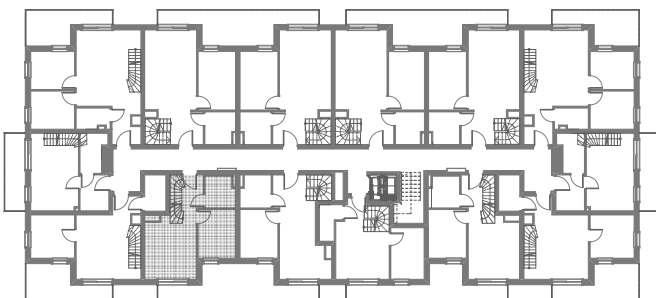

RZUT MIESZKANIA- PRZYKŁADOWA ARANŻACJA

ZESTAWIENIE POWIERZCHNI

1.POKÓJ	2,26m ²
2.ŁAZIENKA	4,09m ²
3.POKÓJ Z ANEKSEM	16,99m ²
4.POKÓJ	8,05m ²
5.ANTRESOLA	17,69m ²

RAZEM: 49,47m²

6.BALKON
7.BALKON

RZUT MIESZKANIA- PRZYKŁADOWA ARANŻACJA

ZESTAWIENIE POWIERZCHNI

1.P.POKÓJ	2,26m ²
2.ŁAZIENKA	4,09m ²
3.POKÓJ Z ANEKSEM	16,99m ²
4.POKÓJ	8,05m ²
5.ANTRESOLA	17,69m ²

RAZEM: 49,47m²

6.BALKON
7.BALKON