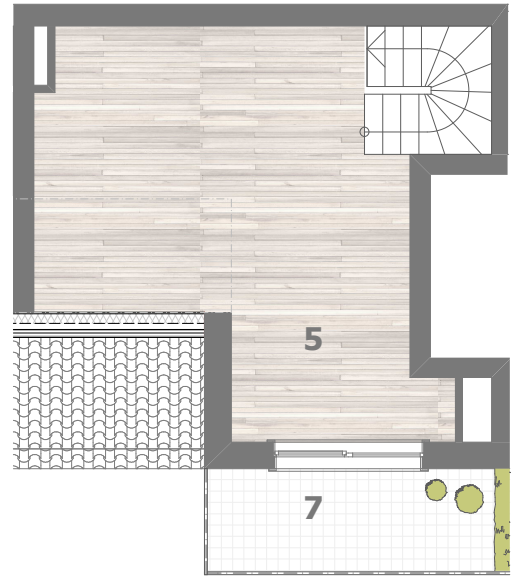

RZUT MIESZKANIA- PRZYKŁADOWA ARANŻACJA

ZESTAWIENIE POWIERZCHNI

1.P.POKÓJ	4,05m <sup>2</sup>
2.ŁAZIENKA	4,25m <sup>2</sup>
3.POKÓJ Z ANEKSEM	17,06m <sup>2</sup>
4.POKÓJ	8,05m <sup>2</sup>
5.ANTRESOLA	18,23m <sup>2</sup>

**RAZEM: 51,64m<sup>2</sup>**

6.BALKON  
7.BALKON

RZUT MIESZKANIA- PRZYKŁADOWA ARANŻACJA

ZESTAWIENIE POWIERZCHNI

1.P.POKÓJ	4,05m <sup>2</sup>
2.ŁAZIENKA	4,25m <sup>2</sup>
3.POKÓJ Z ANEKSEM	17,06m <sup>2</sup>
4.POKÓJ	8,05m <sup>2</sup>
5.ANTRESOLA	18,23m <sup>2</sup>

**RAZEM: 51,64m<sup>2</sup>**

- 6.BALKON
- 7.BALKON