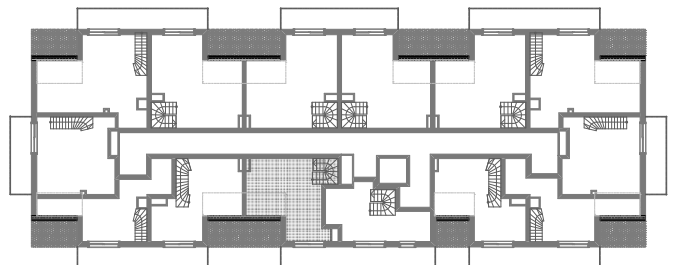

RZUT MIESZKANIA- PRZYKŁADOWA ARANŻACJA

ZESTAWIENIE POWIERZCHNI

1.P.POKÓJ	4,05m <sup>2</sup>
2.ŁAZIENKA	4,25m <sup>2</sup>
3.POKÓJ Z ANEKSEM	17,06m <sup>2</sup>
4.POKÓJ	8,05m <sup>2</sup>
5.ANTRESOLA	18,23m <sup>2</sup>

**RAZEM: 51,64m<sup>2</sup>**

6.BALKON  
7.BALKON

RZUT MIESZKANIA- PRZYKŁADOWA ARANŻACJA

ZESTAWIENIE POWIERZCHNI

1.P.POKÓJ	4,05m <sup>2</sup>
2.ŁAZIENKA	4,25m <sup>2</sup>
3.POKÓJ Z ANEKSEM	17,06m <sup>2</sup>
4.POKÓJ	8,05m <sup>2</sup>
5.ANTRESOLA	18,23m <sup>2</sup>