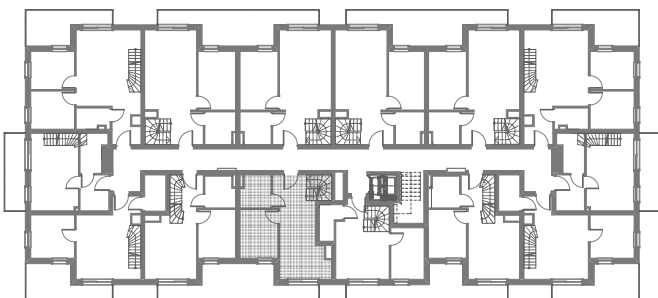

RZUT MIESZKANIA- PRZYKŁADOWA ARANŻACJA

ZESTAWIENIE POWIERZCHNI

1.P.POKÓJ	4,05m <sup>2</sup>
2.ŁAZIENKA	4,25m <sup>2</sup>
3.POKÓJ Z ANEKSEM	17,06m <sup>2</sup>
4.POKÓJ	8,05m <sup>2</sup>
5.ANTRESOLA	18,23m <sup>2</sup>

**RAZEM: 51,64m<sup>2</sup>**

6.BALKON  
7.BALKON

RZUT MIESZKANIA- PRZYKŁADOWA ARANŻACJA

ZESTAWIENIE POWIERZCHNI

1.P.POKÓJ	4,05m <sup>2</sup>
2.ŁAZIENKA	4,25m <sup>2</sup>
3.POKÓJ Z ANEKSEM	17,06m <sup>2</sup>
4.POKÓJ	8,05m <sup>2</sup>
5.ANTRESOLA	18,23m <sup>2</sup>