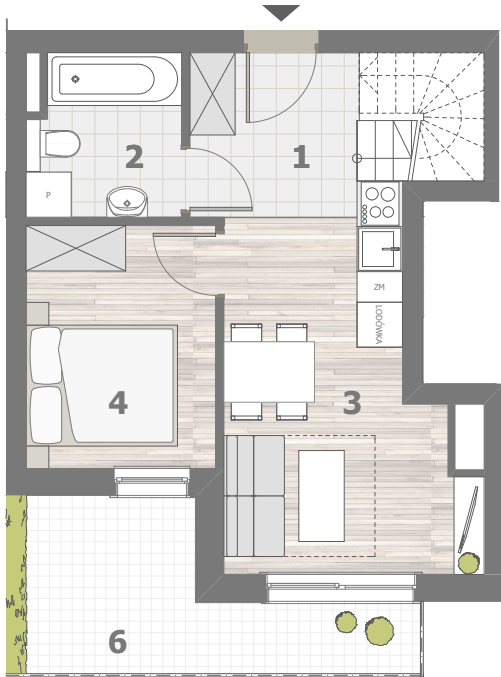

RZUT MIESZKANIA- PRZYKŁADOWA ARANŻACJA

ZESTAWIENIE POWIERZCHNI

1.P.POKÓJ	4,05m <sup>2</sup>
2.ŁAZIENKA	4,25m <sup>2</sup>
3.POKÓJ Z ANEKSEM	17,06m <sup>2</sup>
4.POKÓJ	8,05m <sup>2</sup>
5.ANTRESOLA	18,23m <sup>2</sup>

**RAZEM: 51,64m<sup>2</sup>**

6.BALKON  
7.BALKON

RZUT MIESZKANIA- PRZYKŁADOWA ARANŻACJA

ZESTAWIENIE POWIERZCHNI

1.P.POKÓJ	4,05m <sup>2</sup>
2.ŁAZIENKA	4,25m <sup>2</sup>
3.POKÓJ Z ANEKSEM	17,06m <sup>2</sup>
4.POKÓJ	8,05m <sup>2</sup>
5.ANTRESOLA	18,23m <sup>2</sup>

**RAZEM: 51,64m<sup>2</sup>**

- 6.BALKON
- 7.BALKON