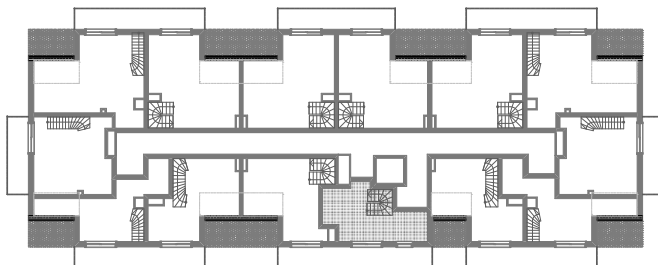

RZUT MIESZKANIA- PRZYKŁADOWA ARANŻACJA

ZESTAWIENIE POWIERZCHNI

1.P.POKÓJ	1,24m ²
2.ŁAZIENKA	2,54m ²
3.POKÓJ Z ANEKSEM	16,4m ²
4.POKÓJ	7,52m ²
5.ANTRESOLA	17,29m ²

RAZEM: 44,99m²

6.BALKON
7.BALKON

RZUT MIESZKANIA- PRZYKŁADOWA ARANŻACJA

ZESTAWIENIE POWIERZCHNI

1.P.POKÓJ	1,24m ²
2.ŁAZIENKA	2,54m ²
3.POKÓJ Z ANEKSEM	16,4m ²
4.POKÓJ	7,52m ²
5.ANTRESOLA	17,29m ²

RAZEM: 44,99m²

6.BALKON
7.BALKON