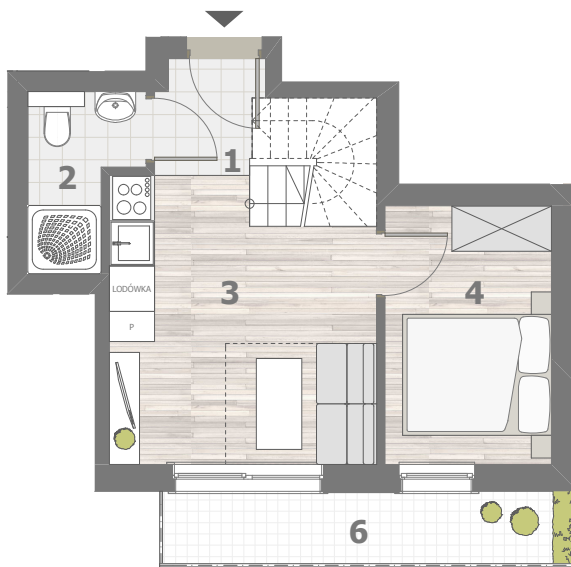

RZUT MIESZKANIA- PRZYKŁADOWA ARANŻACJA

ZESTAWIENIE POWIERZCHNI

1.P.POKÓJ	1,24m ²
2.ŁAZIENKA	2,54m ²
3.POKÓJ Z ANEKSEM	16,4m ²
4.POKÓJ	7,52m ²
5.ANTRESOLA	17,29m ²

RAZEM: 44,99m²

6.BALKON
7.BALKON

RZUT MIESZKANIA- PRZYKŁADOWA ARANŻACJA

ZESTAWIENIE POWIERZCHNI

1.P.POKÓJ	1,24m ²
2.ŁAZIENKA	2,54m ²
3.POKÓJ Z ANEKSEM	16,4m ²
4.POKÓJ	7,52m ²
5.ANTRESOLA	17,29m ²

RAZEM: 44,99m²

6.BALKON
7.BALKON