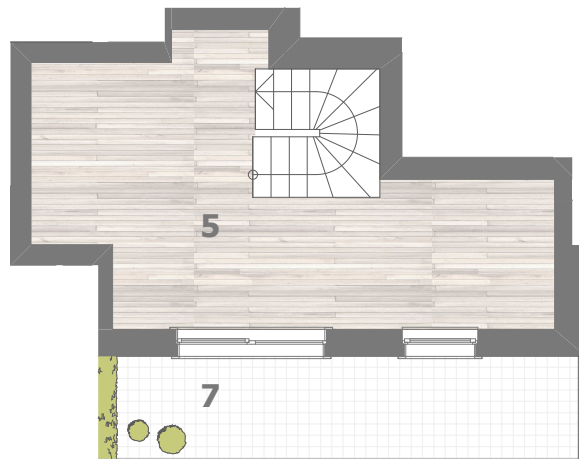

RZUT MIESZKANIA- PRZYKŁADOWA ARANŻACJA

ZESTAWIENIE POWIERZCHNI

1.P.POKÓJ	1,24m ²
2.ŁAZIENKA	2,54m ²
3.POKÓJ Z ANEKSEM	16,4m ²
4.POKÓJ	7,52m ²
5.ANTRESOLA	17,29m ²

RAZEM: 44,99m²

6.BALKON
7.BALKON

RZUT MIESZKANIA- PRZYKŁADOWA ARANŻACJA

ZESTAWIENIE POWIERZCHNI

1.P.POKÓJ	1,24m ²
2.ŁAZIENKA	2,54m ²
3.POKÓJ Z ANEKSEM	16,4m ²
4.POKÓJ	7,52m ²
5.ANTRESOLA	17,29m ²

RAZEM: 44,99m²

6.BALKON
7.BALKON