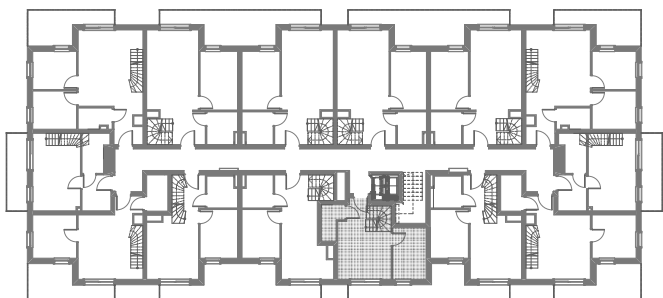

RZUT MIESZKANIA- PRZYKŁADOWA ARANŻACJA

ZESTAWIENIE POWIERZCHNI

1.P.POKÓJ	1,24m ²
2.ŁAZIENKA	2,54m ²
3.POKÓJ Z ANEKSEM	16,4m ²
4.POKÓJ	7,52m ²
5.ANTRESOLA	17,29m ²

RAZEM: 44,99m²

6.BALKON
7.BALKON

RZUT MIESZKANIA- PRZYKŁADOWA ARANŻACJA

ZESTAWIENIE POWIERZCHNI

1.P.POKÓJ	1,24m ²
2.ŁAZIENKA	2,54m ²
3.POKÓJ Z ANEKSEM	16,4m ²
4.POKÓJ	7,52m ²
5.ANTRESOLA	17,29m ²

RAZEM: 44,99m²

6.BALKON
7.BALKON