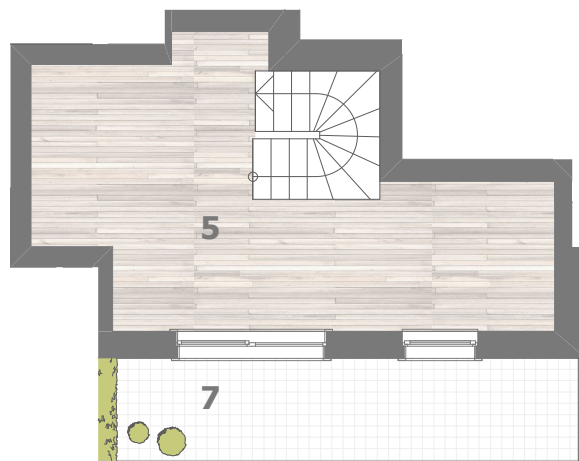

RZUT MIESZKANIA- PRZYKŁADOWA ARANŻACJA

ZESTAWIENIE POWIERZCHNI

1.P.POKÓJ	1,24m ²
2.ŁAZIENKA	2,54m ²
3.POKÓJ Z ANEKSEM	16,4m ²
4.POKÓJ	7,52m ²
5.ANTRESOLA	17,29m ²

RAZEM: 44,99m²

6.BALKON
7.BALKON

RZUT MIESZKANIA- PRZYKŁADOWA ARANŻACJA

ZESTAWIENIE POWIERZCHNI

1.P.POKÓJ	1,24m ²
2.ŁAZIENKA	2,54m ²
3.POKÓJ Z ANEKSEM	16,4m ²
4.POKÓJ	7,52m ²
5.ANTRESOLA	17,29m ²

RAZEM: 44,99m²

6.BALKON
7.BALKON