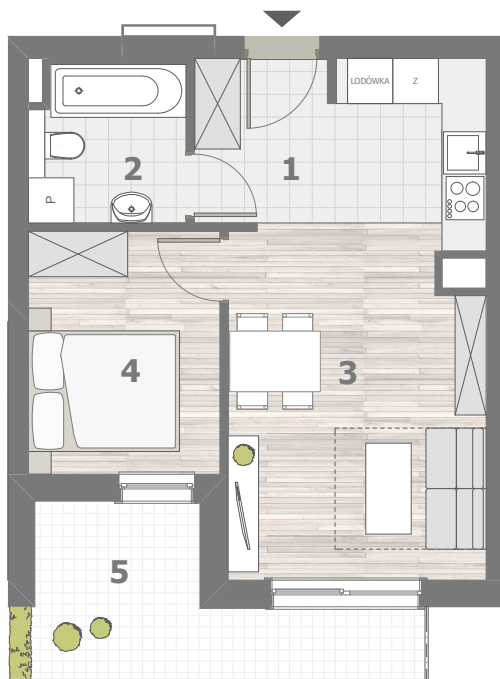

RZUT MIESZKANIA- PRZYKŁADOWA ARANŻACJA

ZESTAWIENIE POWIERZCHNI

1.POKÓJ	2,93m <sup>2</sup>
2.ŁAZIENKA	4,21m <sup>2</sup>
3.POKÓJ Z ANEKSEM	21,12m <sup>2</sup>
4.POKÓJ	8,15m <sup>2</sup>

RAZEM: 36,41m<sup>2</sup>

5.BALKON

LOKALIZACJA W BUDYNKU

RZUT MIESZKANIA- PRZYKŁADOWA ARANŻACJA

ZESTAWIENIE POWIERZCHNI

1.P. POKÓJ	2,93m <sup>2</sup>
2.ŁAZIENKA	4,21m <sup>2</sup>
3.POKÓJ Z ANEKSEM	21,12m <sup>2</sup>
4.POKÓJ	8,15m <sup>2</sup>

**RAZEM: 36,41m<sup>2</sup>**

5.BALKON

LOKALIZACJA W BUDYNKU