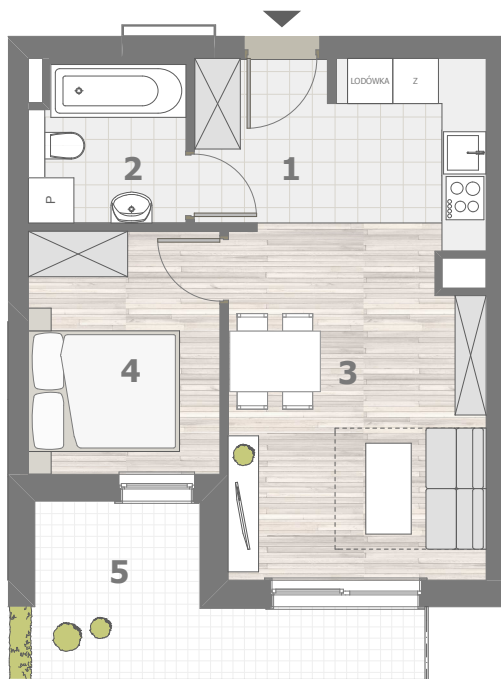

RZUT MIESZKANIA- PRZYKŁADOWA ARANŻACJA

ZESTAWIENIE POWIERZCHNI

1.POKÓJ	2,93m <sup>2</sup>
2.ŁAZIENKA	4,21m <sup>2</sup>
3.POKÓJ Z ANEKSEM	21,12m <sup>2</sup>
4.POKÓJ	8,15m <sup>2</sup>

RAZEM: 36,41m<sup>2</sup>

5.BALKON

LOKALIZACJA W BUDYNKU

RZUT MIESZKANIA- PRZYKŁADOWA ARANŻACJA

ZESTAWIENIE POWIERZCHNI

1.P. POKÓJ	2,93m <sup>2</sup>
2.ŁAZIENKA	4,21m <sup>2</sup>
3.POKÓJ Z ANEKSEM	21,12m <sup>2</sup>
4.POKÓJ	8,15m <sup>2</sup>

**RAZEM: 36,41m<sup>2</sup>**

5.BALKON

LOKALIZACJA W BUDYNKU