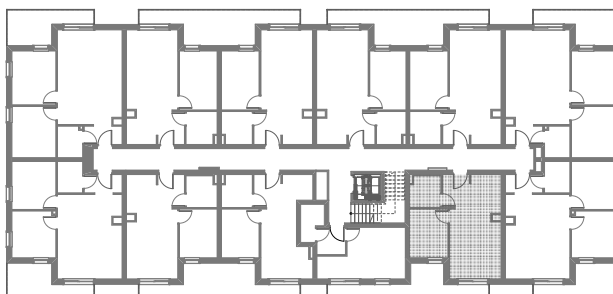

RZUT MIESZKANIA- PRZYKŁADOWA ARANŻACJA

ZESTAWIENIE POWIERZCHNI

1.POKÓJ	2,93m <sup>2</sup>
2.ŁAZIENKA	4,21m <sup>2</sup>
3.POKÓJ Z ANEKSEM	21,12m <sup>2</sup>
4.POKÓJ	8,15m <sup>2</sup>

RAZEM: 36,41m<sup>2</sup>

5.BALKON

LOKALIZACJA W BUDYNKU

RZUT MIESZKANIA- PRZYKŁADOWA ARANŻACJA

ZESTAWIENIE POWIERZCHNI

1.P. POKÓJ	2,93m <sup>2</sup>
2.ŁAZIENKA	4,21m <sup>2</sup>
3.POKÓJ Z ANEKSEM	21,12m <sup>2</sup>
4.POKÓJ	8,15m <sup>2</sup>

**RAZEM: 36,41m<sup>2</sup>**

5.BALKON

LOKALIZACJA W BUDYNKU