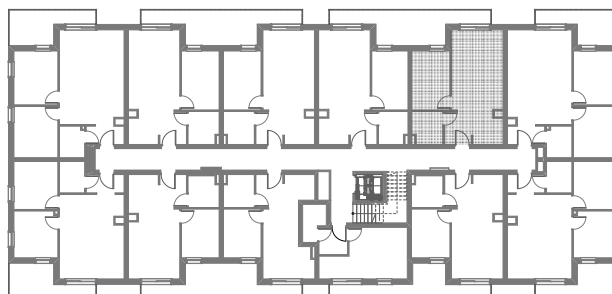

RZUT MIESZKANIA- PRZYKŁADOWA ARANŻACJA

ZESTAWIENIE POWIERZCHNI

1.P.POKÓJ	2,93m ²
2.ŁAZIENKA	4,29m ²
3.POKÓJ Z ANEKSEM	23,45m ²
4.POKÓJ	9,76m ²

RAZEM: 40,43m²

5.BALKON

LOKALIZACJA W BUDYNKU

RZUT MIESZKANIA- PRZYKŁADOWA ARANŻACJA

ZESTAWIENIE POWIERZCHNI

1.P.POKÓJ	2,93m ²
2.ŁAZIENKA	4,29m ²
3.POKÓJ Z ANEKSEM	23,45m ²
4.POKÓJ	9,76m ²

RAZEM: 40,43m²

5.BALKON

LOKALIZACJA W BUDYNKU