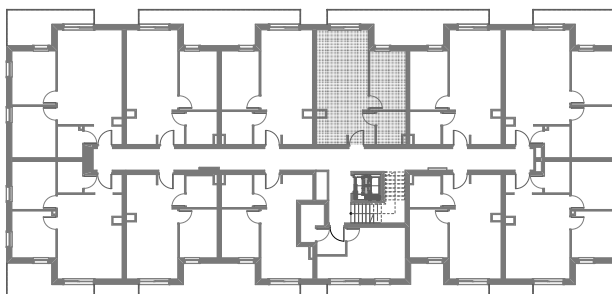

**ZESTAWIENIE POWIERZCHNI**

|                   |                     |
|-------------------|---------------------|
| 1.P.POKÓJ         | 2,93m <sup>2</sup>  |
| 2.ŁAZIENKA        | 4,03m <sup>2</sup>  |
| 3.POKÓJ Z ANEKSEM | 23,45m <sup>2</sup> |
| 4.POKÓJ           | 9,29m <sup>2</sup>  |

5.BALKON **RAZEM: 39,7m<sup>2</sup>**

**LOKALIZACJA W BUDYNKU**

RZUT MIESZKANIA- PRZYKŁADOWA ARANŻACJA

ZESTAWIENIE POWIERZCHNI

|                   |                     |
|-------------------|---------------------|
| 1.P.POKÓJ         | 2,93m <sup>2</sup>  |
| 2.ŁAZIENKA        | 4,03m <sup>2</sup>  |
| 3.POKÓJ Z ANEKSEM | 23,45m <sup>2</sup> |
| 4.POKÓJ           | 9,29m <sup>2</sup>  |

5.BALKON

**RAZEM: 39,7m<sup>2</sup>**

LOKALIZACJA W BUDYNKU