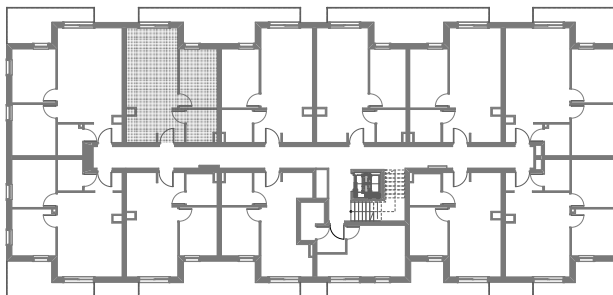

RZUT MIESZKANIA- PRZYKŁADOWA ARANŻACJA

ZESTAWIENIE POWIERZCHNI

| | |
|-------------------|---------------------|
| 1.P.POKÓJ | 2,93m ² |
| 2.ŁAZIENKA | 4,29m ² |
| 3.POKÓJ Z ANEKSEM | 23,45m ² |
| 4.POKÓJ | 9,76m ² |

RAZEM: 40,43m²

5.BALKON

LOKALIZACJA W BUDYNKU

RZUT MIESZKANIA- PRZYKŁADOWA ARANŻACJA

ZESTAWIENIE POWIERZCHNI

| | |
|-------------------|---------------------|
| 1.P.POKÓJ | 2,93m ² |
| 2.ŁAZIENKA | 4,29m ² |
| 3.POKÓJ Z ANEKSEM | 23,45m ² |
| 4.POKÓJ | 9,76m ² |

RAZEM: 40,43m²

5.BALKON

LOKALIZACJA W BUDYNKU