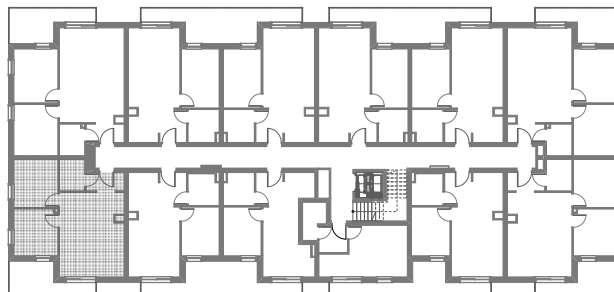

RZUT MIESZKANIA- PRZYKŁADOWA ARANŻACJA

ZESTAWIENIE POWIERZCHNI

1.P.POKÓJ	2,99m ²
2.ŁAZIENKA	3,46m ²
3.POKÓJ Z ANEKSEM	23,65m ²
4.POKÓJ	9,22m ²
5.POKÓJ	8,88m ²

RAZEM: 48,2m²

6.BALKON

LOKALIZACJA W BUDYNKU

RZUT MIESZKANIA- PRZYKŁADOWA ARANŻACJA

ZESTAWIENIE POWIERZCHNI

1.P.POKÓJ	2,99m ²
2.ŁAZIENKA	3,46m ²
3.POKÓJ Z ANEKSEM	23,65m ²
4.POKÓJ	9,22m ²
5.POKÓJ	8,88m ²

RAZEM: 48,2m²

6.BALKON

LOKALIZACJA W BUDYNKU