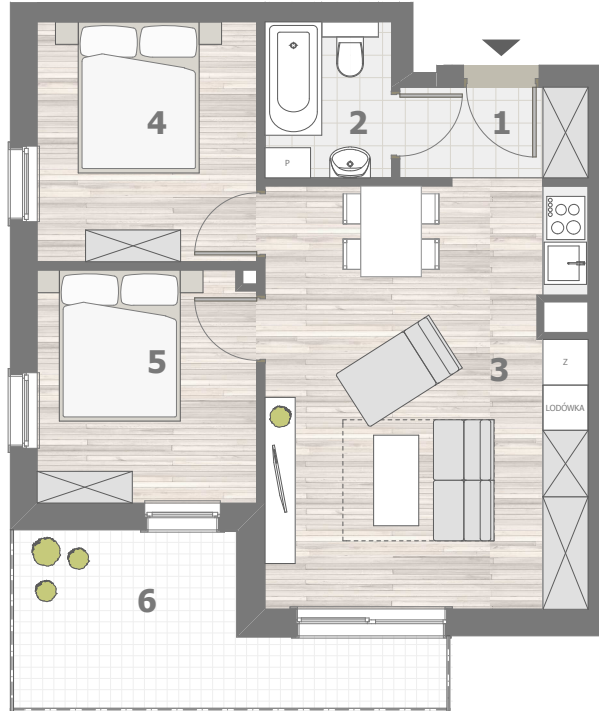

RZUT MIESZKANIA- PRZYKŁADOWA ARANŻACJA

ZESTAWIENIE POWIERZCHNI

1.P.POKÓJ	2,99m ²
2.ŁAZIENKA	3,46m ²
3.POKÓJ Z ANEKSEM	23,65m ²
4.POKÓJ	9,22m ²
5.POKÓJ	8,88m ²

RAZEM: 48,2m²

6.BALKON

LOKALIZACJA W BUDYNKU

RZUT MIESZKANIA- PRZYKŁADOWA ARANŻACJA

ZESTAWIENIE POWIERZCHNI

1.P.POKÓJ	2,99m ²
2.ŁAZIENKA	3,46m ²
3.POKÓJ Z ANEKSEM	23,65m ²
4.POKÓJ	9,22m ²
5.POKÓJ	8,88m ²

RAZEM: 48,2m²

6.BALKON

LOKALIZACJA W BUDYNKU