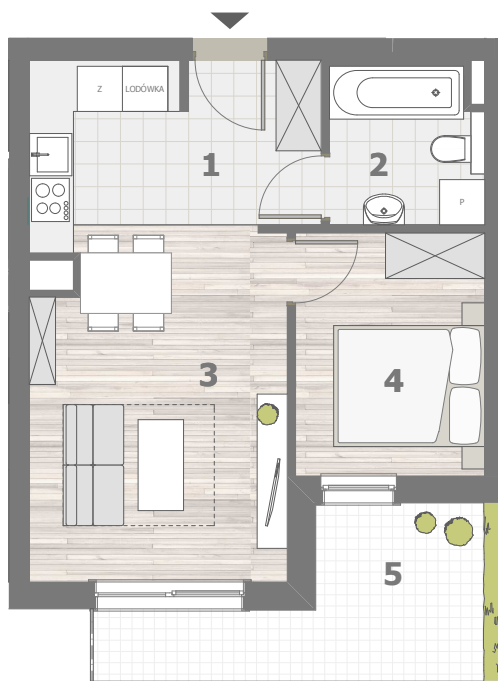

RZUT MIESZKANIA- PRZYKŁADOWA ARANŻACJA

ZESTAWIENIE POWIERZCHNI

1.P.POKÓJ	2,93m ²
2.ŁAZIENKA	4,15m ²
3.POKÓJ Z ANEKSEM	21,11m ²
4.POKÓJ	8,05m ²

RAZEM: 36,24m²

5.BALKON

LOKALIZACJA W BUDYNKU

RZUT MIESZKANIA- PRZYKŁADOWA ARANŻACJA

ZESTAWIENIE POWIERZCHNI

1.P.POKÓJ	2,93m ²
2.ŁAZIENKA	4,15m ²
3.POKÓJ Z ANEKSEM	21,11m ²
4.POKÓJ	8,05m ²

RAZEM: 36,24m²

5.BALKON

LOKALIZACJA W BUDYNKU