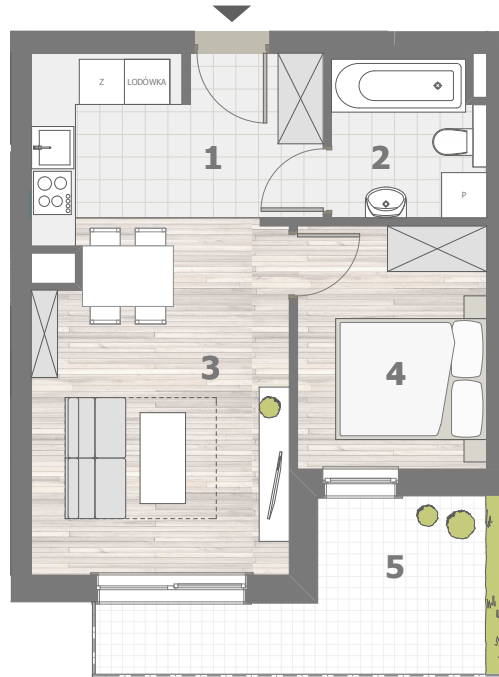

RZUT MIESZKANIA- PRZYKŁADOWA ARANŻACJA

ZESTAWIENIE POWIERZCHNI

1.P.POKÓJ	2,93m ²
2.ŁAZIENKA	4,15m ²
3.POKÓJ Z ANEKSEM	21,11m ²
4.POKÓJ	8,05m ²

RAZEM: 36,24m²

5.BALKON

LOKALIZACJA W BUDYNKU

RZUT MIESZKANIA- PRZYKŁADOWA ARANŻACJA

ZESTAWIENIE POWIERZCHNI

1.P.POKÓJ	2,93m ²
2.ŁAZIENKA	4,15m ²
3.POKÓJ Z ANEKSEM	21,11m ²
4.POKÓJ	8,05m ²

RAZEM: 36,24m²

5.BALKON

LOKALIZACJA W BUDYNKU