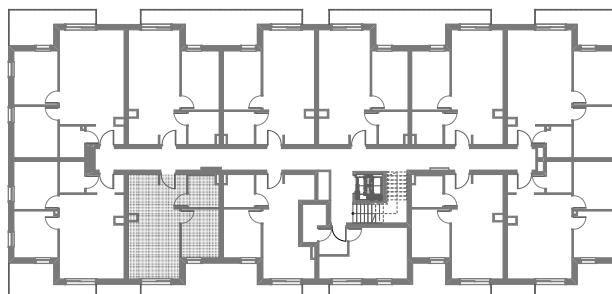

RZUT MIESZKANIA- PRZYKŁADOWA ARANŻACJA

ZESTAWIENIE POWIERZCHNI

1.P.POKÓJ	2,93m ²
2.ŁAZIENKA	4,15m ²
3.POKÓJ Z ANEKSEM	21,11m ²
4.POKÓJ	8,05m ²

RAZEM: 36,24m²

5.BALKON

LOKALIZACJA W BUDYNKU

RZUT MIESZKANIA- PRZYKŁADOWA ARANŻACJA

ZESTAWIENIE POWIERZCHNI

1.P.POKÓJ	2,93m ²
2.ŁAZIENKA	4,15m ²
3.POKÓJ Z ANEKSEM	21,11m ²
4.POKÓJ	8,05m ²

RAZEM: 36,24m²

5.BALKON

LOKALIZACJA W BUDYNKU