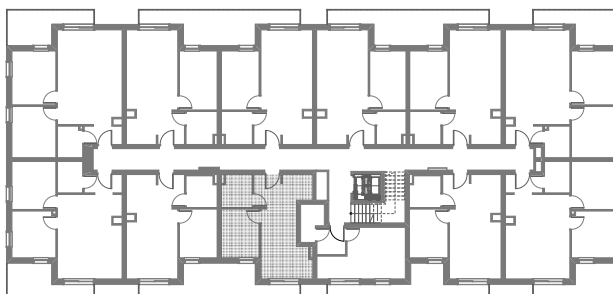

RZUT MIESZKANIA- PRZYKŁADOWA ARANŻACJA

ZESTAWIENIE POWIERZCHNI

1.POKÓJ	2,93m ²
2.ŁAZIENKA	4,29m ²
3.POKÓJ Z ANEKSEM	18,9m ²
4.POKÓJ	8,05m ²

RAZEM: 34,17m²

5.BALKON

LOKALIZACJA W BUDYNKU

RZUT MIESZKANIA- PRZYKŁADOWA ARANŻACJA

ZESTAWIENIE POWIERZCHNI

1.POKÓJ	2,93m ²
2.ŁAZIENKA	4,29m ²
3.POKÓJ Z ANEKSEM	18,9m ²
4.POKÓJ	8,05m ²

RAZEM: 34,17m²

5.BALKON

LOKALIZACJA W BUDYNKU