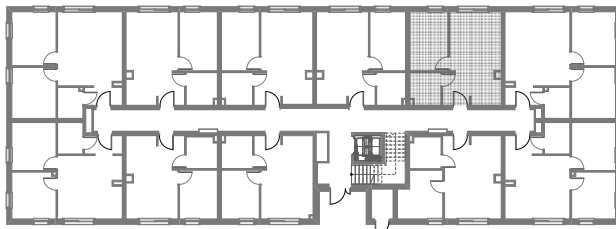

RZUT MIESZKANIA- PRZYKŁADOWA ARANŻACJA

ZESTAWIENIE POWIERZCHNI

1.P.POKÓJ	2,93m ²
2.ŁAZIENKA	4,35m ²
3.POKÓJ Z ANEKSEM	18,78m ²
4.POKÓJ	9,76m ²

5.OGRÓDEK **RAZEM: 35,82m²**

LOKALIZACJA W BUDYNKU

RZUT MIESZKANIA- PRZYKŁADOWA ARANŻACJA

ZESTAWIENIE POWIERZCHNI

1.P.POKÓJ	2,93m ²
2.ŁAZIENKA	4,35m ²
3.POKÓJ Z ANEKSEM	18,78m ²
4.POKÓJ	9,76m ²

5.OGRÓDEK **RAZEM: 35,82m²**

LOKALIZACJA W BUDYNKU