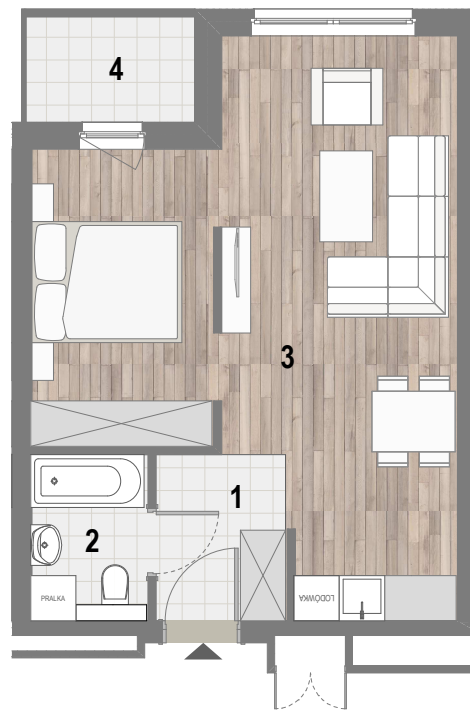

## RZUT MIESZKANIA

## ZESTAWIENIE POWIERZCHNI

1. POKÓJ	3,81m <sup>2</sup>
2. ŁAZIENKA	3,38m <sup>2</sup>
3. POKÓJ Z A. KUCH.	31,76m <sup>2</sup>

4. BALKON	<b>RAZEM:</b> 38,95m <sup>2</sup>
	3,14m <sup>2</sup>

## PIĘTRO V