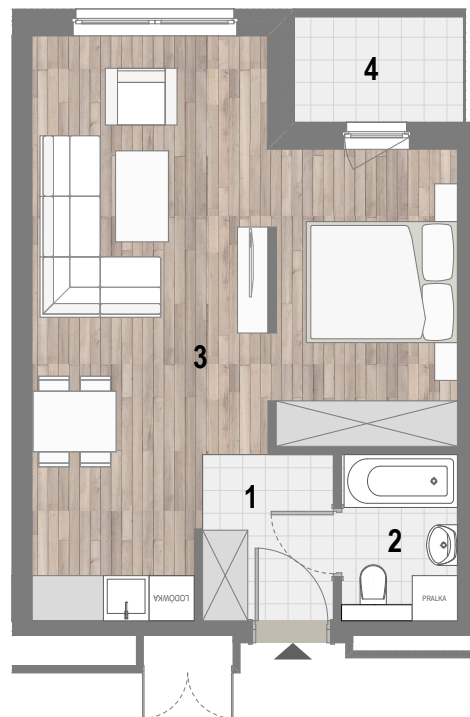

RZUT MIESZKANIA

ZESTAWIENIE POWIERZCHNI

1.P. POKÓJ	3,81m ²
2.ŁAZIENKA	3,38m ²
3.POKÓJ Z A.KUCH.	31,76m

4.BALKON	RAZEM: 38,95m ²
	3,14m ²

LOKALIZACJA BUDYNKU

LOKALIZACJA W BUDYNKU

PIĘTRO V