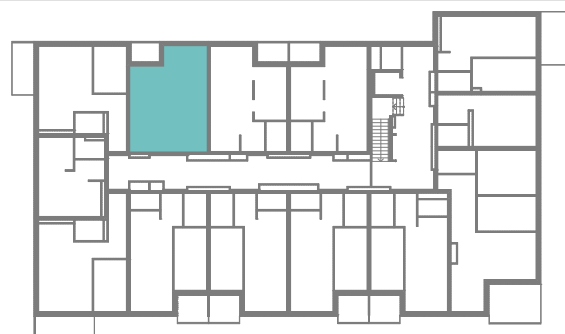

LOKALIZACJA W BUDYNKU