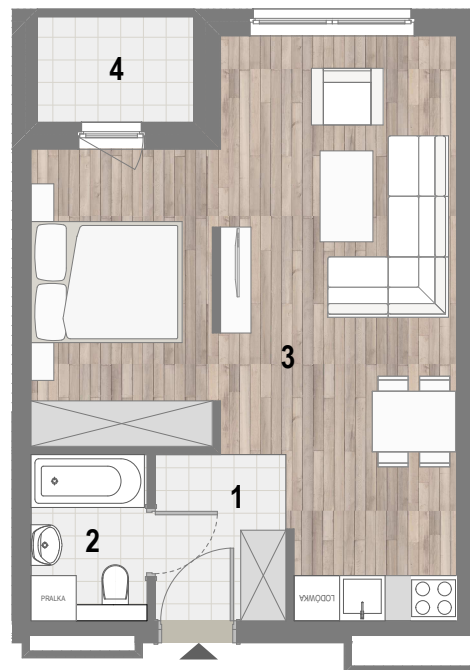

## RZUT MIESZKANIA

## ZESTAWIENIE POWIERZCHNI

1. P. POKÓJ	3,81m <sup>2</sup>
2. ŁAZIENKA	3,38m <sup>2</sup>
3. POKÓJ Z A. KUCH.	31,76m <sup>2</sup>

4. BALKON	<b>RAZEM:</b> 38,95m <sup>2</sup>
	2,90m <sup>2</sup>

## PIĘTRO V