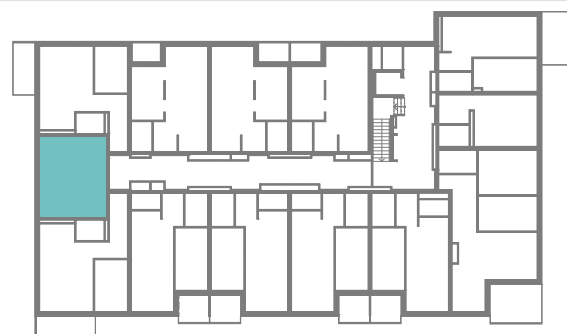

RZUT MIESZKANIA

ZESTAWIENIE POWIERZCHNI

1. P. POKÓJ	3,37m ²
2. ŁAZIENKA	3,01m ²
3. POKÓJ Z A. KUCH.	20,11m ²

RAZEM: 26,49m²

LOKALIZACJA BUDYNKU

LOKALIZACJA W BUDYNKU

PIĘTRO V