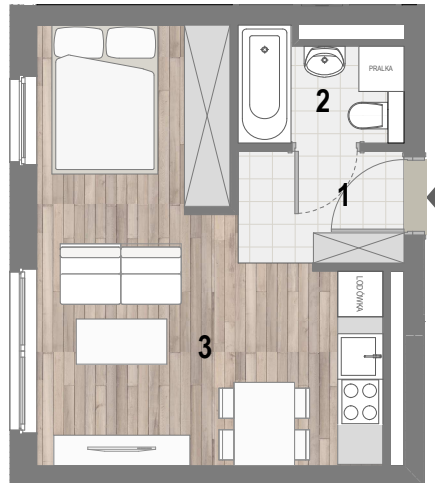

RZUT MIESZKANIA

ZESTAWIENIE POWIERZCHNI

1. P. POKÓJ	3,37m ²
2. ŁAZIENKA	3,01m ²
3. POKÓJ Z A. KUCH.	20,11m ²

RAZEM: 26,49m²

LOKALIZACJA BUDYNKU

LOKALIZACJA W BUDYNKU

PIĘTRO V