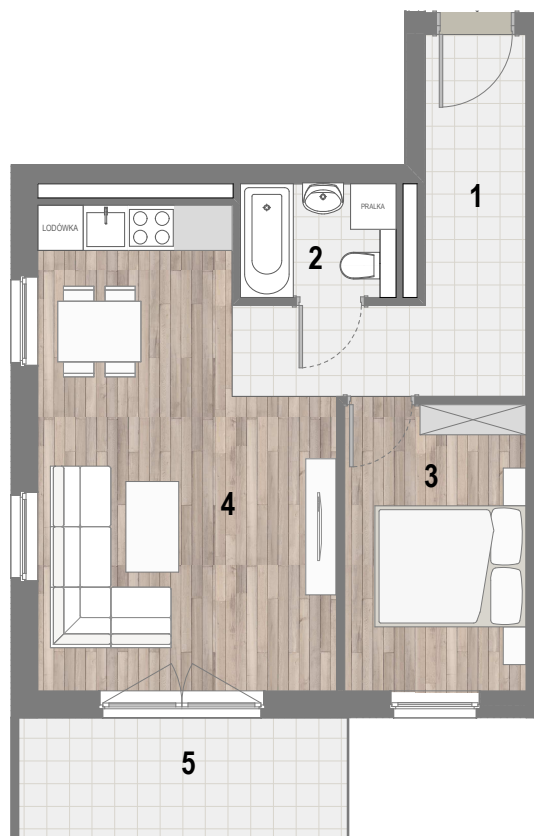

RZUT MIESZKANIA

ZESTAWIENIE POWIERZCHNI

1.P.POKÓJ	7,79m ²
2.ŁAZIENKA	3,09m ²
3.POKÓJ Z A.KUCH.	23,57m ²
4.POKÓJ	9,09m ²

5.BALKON	RAZEM: 43,54m ²
	6,96m ²

LOKALIZACJA BUDYNKU

LOKALIZACJA W BUDYNKU

PIĘTRO V