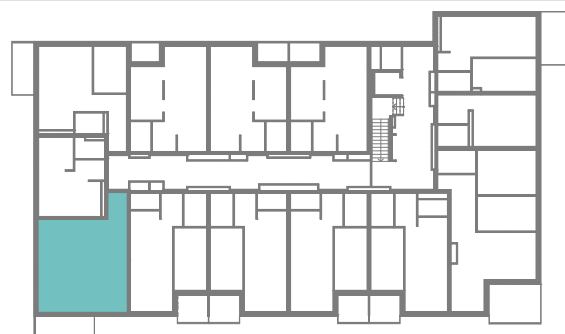

RZUT MIESZKANIA

ZESTAWIENIE POWIERZCHNI

1.P.POKÓJ	7,79m ²
2.ŁAZIENKA	3,09m ²
3.POKÓJ Z A.KUCH.	23,57m ²
4.POKÓJ	9,09m ²

5.BALKON	RAZEM: 43,54m ²
	6,96m ²

LOKALIZACJA BUDYNKU

LOKALIZACJA W BUDYNKU

PIĘTRO V