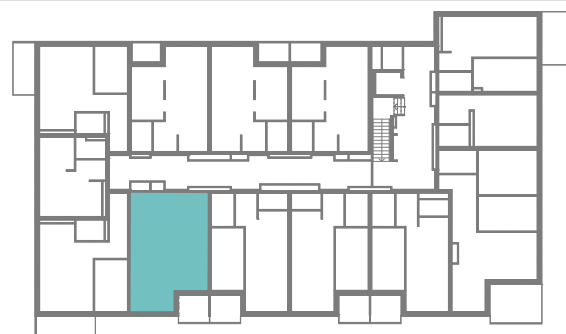

RZUT MIESZKANIA

ZESTAWIENIE POWIERZCHNI

1. P. POKÓJ	3,90m ²
2. ŁAZIENKA	4,09m ²
3. POKÓJ Z A. KUCH.	10,99m ²
4. POKÓJ	21,95m ²
5. GARDEROBA	2,60m ²

	RAZEM:	43,54m²
6. BALKON		4,48m ²

LOKALIZACJA BUDYNKU

LOKALIZACJA W BUDYNKU

PIĘTRO V