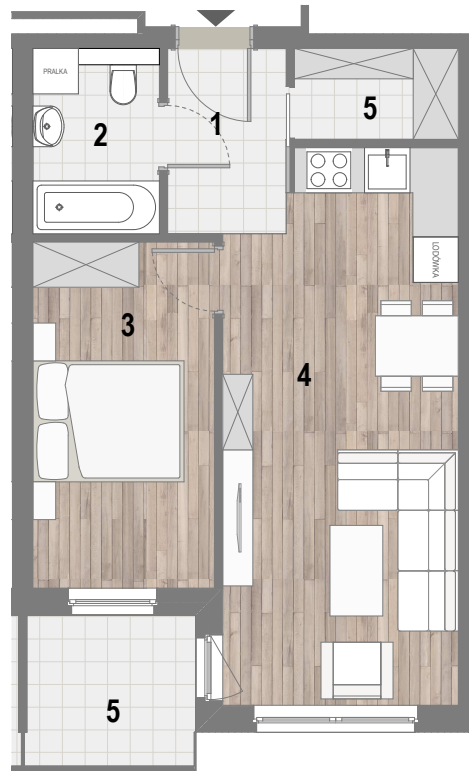

RZUT MIESZKANIA

ZESTAWIENIE POWIERZCHNI

1. P. POKÓJ	3,90m ²
2. ŁAZIENKA	4,09m ²
3. POKÓJ Z A. KUCH.	10,99m ²
4. POKÓJ	21,95m ²
5. GARDEROBA	2,60m ²

	RAZEM:	43,54m²
6. BALKON		4,48m ²

LOKALIZACJA BUDYNKU

LOKALIZACJA W BUDYNKU

PIĘTRO V