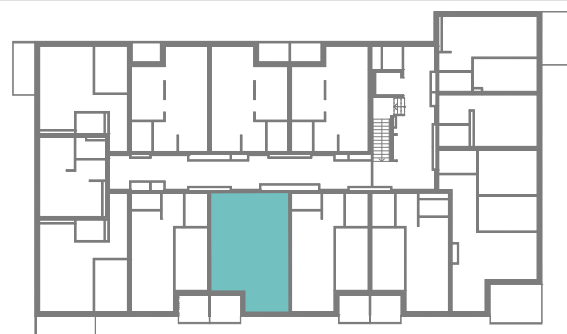

RZUT MIESZKANIA

ZESTAWIENIE POWIERZCHNI

1. P. POKÓJ	3,90m ²
2. ŁAZIENKA	4,09m ²
3. POKÓJ Z A. KUCH.	10,99m ²
4. POKÓJ	21,95m ²
5. GARDEROBA	2,60m ²

	RAZEM:	43,54m²
6. BALKON		4,48m ²

LOKALIZACJA BUDYNKU

LOKALIZACJA W BUDYNKU

PIĘTRO V