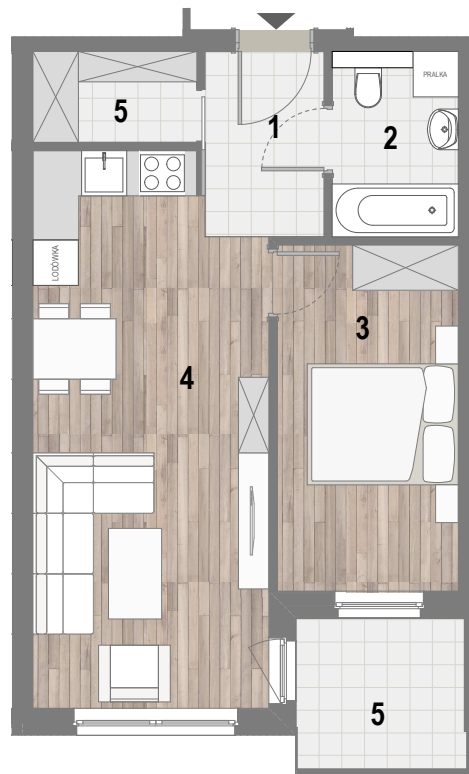

RZUT MIESZKANIA

ZESTAWIENIE POWIERZCHNI

1. P. POKÓJ	3,90m ²
2. ŁAZIENKA	4,09m ²
3. POKÓJ Z A. KUCH.	10,99m ²
4. POKÓJ	21,95m ²
5. GARDEROBA	2,60m ²

	RAZEM:	43,54m²
6. BALKON		4,48m ²

LOKALIZACJA BUDYNKU

LOKALIZACJA W BUDYNKU

PIĘTRO V