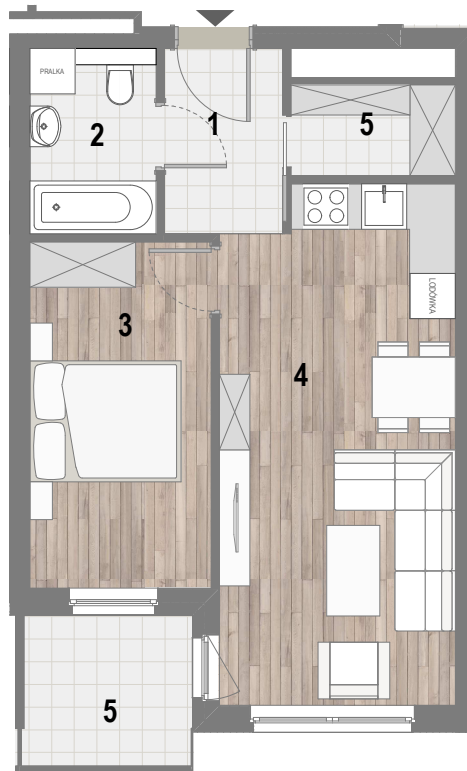

RZUT MIESZKANIA

ZESTAWIENIE POWIERZCHNI

1. P. POKÓJ	3,85m ²
2. ŁAZIENKA	4,09m ²
3. POKÓJ Z A. KUCH.	10,99m ²
4. POKÓJ	20,90m ²
5. GARDEROBA	2,60m ²

	RAZEM:	42,43m²
6. BALKON		4,48m ²

LOKALIZACJA BUDYNKU

LOKALIZACJA W BUDYNKU

PIĘTRO V