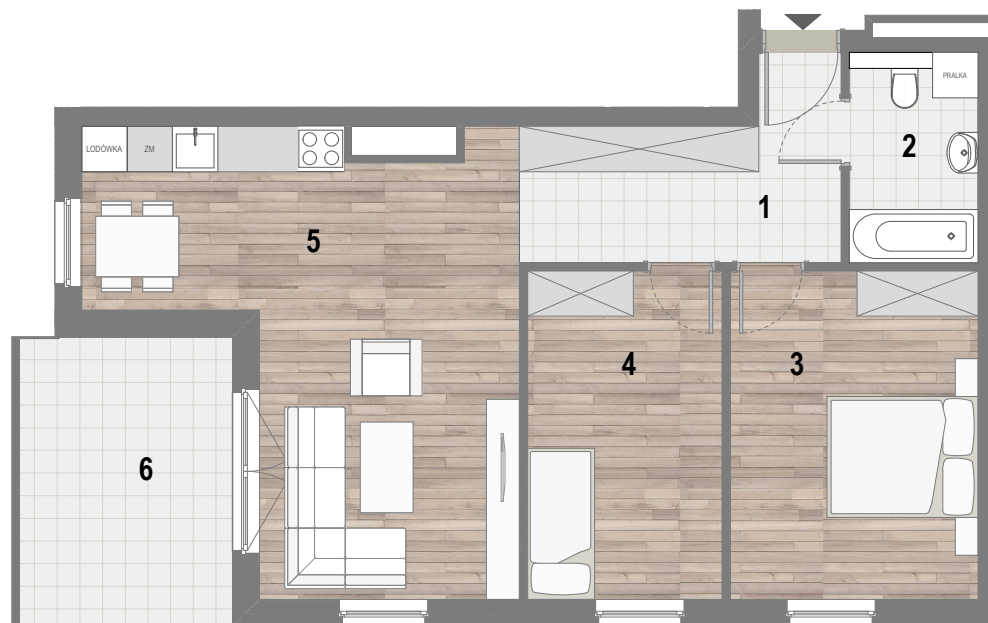

RZUT MIESZKANIA

ZESTAWIENIE POWIERZCHNI

1.P.POKÓJ	8,77m ²
2.ŁAZIENKA	4,73m ²
3.POKÓJ	14,26m ²
4.POKÓJ	11,17m ²
5.POKÓJ Z A.KUCH.	26,48m ²

6.BALKON	RAZEM: 65,41m ²
	10,73m ²

LOKALIZACJA BUDYNKU

LOKALIZACJA W BUDYNKU

PIĘTRO V