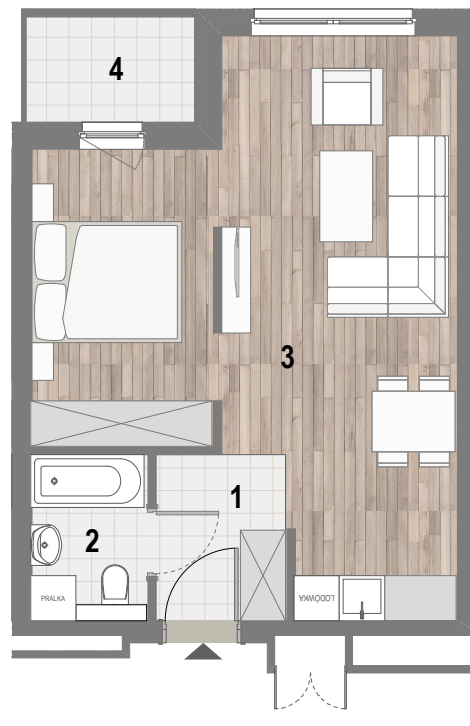

RZUT MIESZKANIA

ZESTAWIENIE POWIERZCHNI

1.P. POKÓJ	3,81m ²
2.ŁAZIENKA	3,38m ²
3.POKÓJ Z A.KUCH.	31,76m ²

4.BALKON	RAZEM: 38,95m ²
	3,14m ²

LOKALIZACJA BUDYNKU

LOKALIZACJA W BUDYNKU

PIĘTRO IV