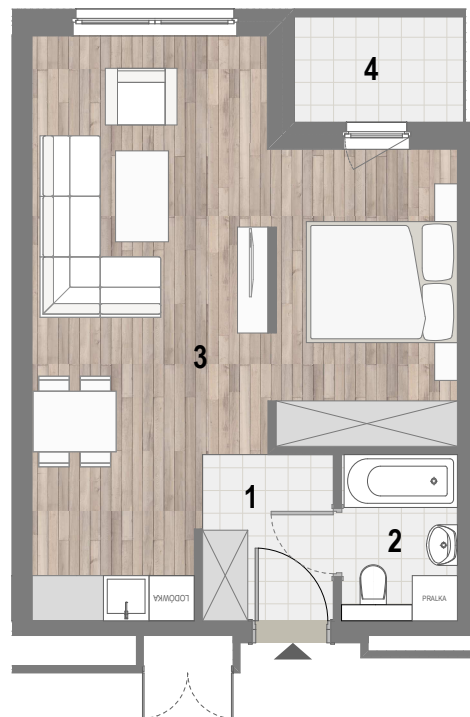

RZUT MIESZKANIA

ZESTAWIENIE POWIERZCHNI

1.P.POKÓJ	3,81m ²
2.ŁAZIENKA	3,38m ²
3.POKÓJ Z A.KUCH.	31,76m

4.BALKON	RAZEM: 38,95m ²
	3,14m ²

LOKALIZACJA BUDYNKU

LOKALIZACJA W BUDYNKU

PIĘTRO IV