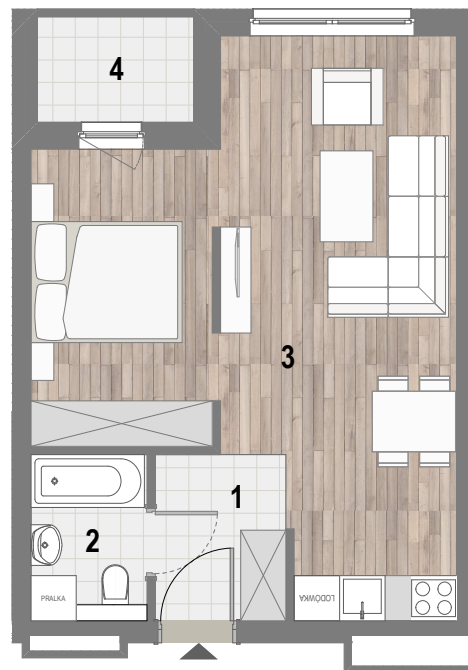

## RZUT MIESZKANIA

## ZESTAWIENIE POWIERZCHNI

1. P. POKÓJ	3,81m <sup>2</sup>
2. ŁAZIENKA	3,38m <sup>2</sup>
3. POKÓJ Z A. KUCH.	31,76m <sup>2</sup>

4. BALKON	<b>RAZEM:</b> 38,95m <sup>2</sup>
	2,90m <sup>2</sup>

## PIĘTRO IV