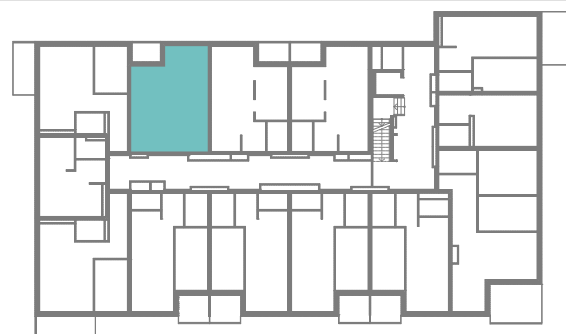

LOKALIZACJA W BUDYNKU