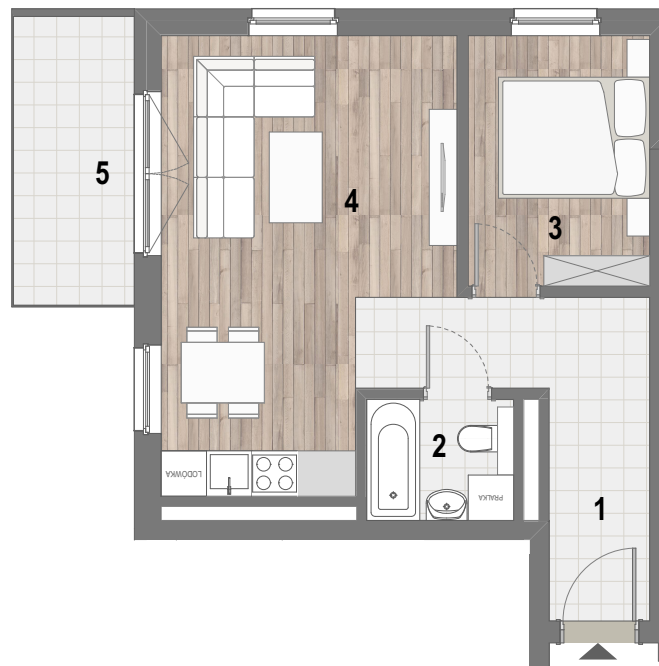

RZUT MIESZKANIA

ZESTAWIENIE POWIERZCHNI

1. POKÓJ	7,16m ²
2. ŁAZIENKA	3,11m ²
3. POKÓJ	7,94m ²
4. POKÓJ Z A. KUCH.	21,90m ²

5. BALKON	RAZEM: 40,11m ²
	6,11m ²

LOKALIZACJA BUDYNKU

LOKALIZACJA W BUDYNKU

PIĘTRO IV