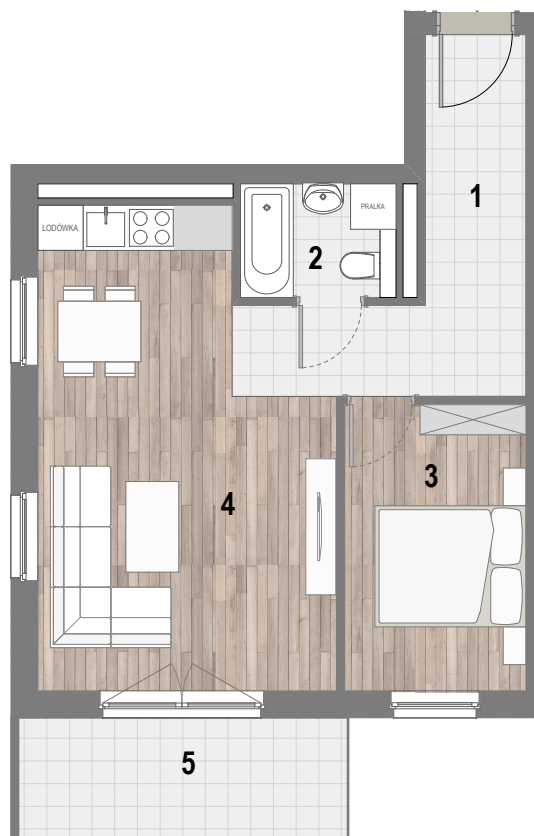

RZUT MIESZKANIA

ZESTAWIENIE POWIERZCHNI

1.P.POKÓJ	7,79m ²
2.ŁAZIENKA	3,09m ²
3.POKÓJ Z A.KUCH.	23,57m ²
4.POKÓJ	9,09m ²

5.BALKON	RAZEM: 43,54m ²
	6,96m ²

LOKALIZACJA BUDYNKU

LOKALIZACJA W BUDYNKU

PIĘTRO IV